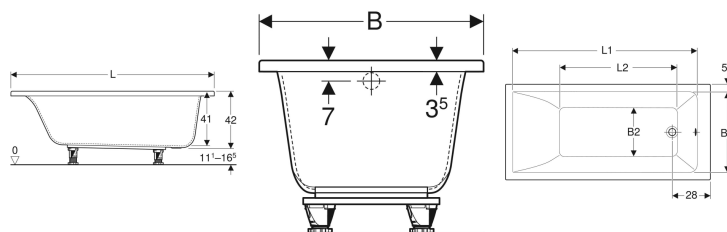

Obdélníková vana Geberit Selnova Square s nožičkami

Obrázek s příkladem

Účel použití

- Pro soukromé koupelny a hotely
- Pro montáž pomocí nožiček pro vany nebo stěnových kotev

Vlastnosti

- Obdélníkový tvar

- Odtok v prostoru pro nohy
- Odtokový otvor \varnothing 52 mm

Technické údaje

Materiál | Sanitární akrylát

Obsah dodávky

- Vana
- Souprava nožiček

Pol. č.	Barva / povrch	L	L1	L2	B	B1	B2	H	Celkový objem	
554.380.01.1	Bílá / Lesklý	140 cm	125.4 cm	76.5 cm	70 cm	59.5 cm	36 cm	42 cm	157 l	Nové
554.381.01.1	Bílá / Lesklý	150 cm	135.4 cm	86.5 cm	70 cm	59.5 cm	36 cm	42 cm	173 l	Nové
554.382.01.1	Bílá / Lesklý	160 cm	145.4 cm	96.5 cm	70 cm	59.5 cm	36 cm	42 cm	178 l	Nové
554.383.01.1	Bílá / Lesklý	160 cm	146 cm	87 cm	75 cm	64.4 cm	43 cm	42 cm	196 l	Nové
554.384.01.1	Bílá / Lesklý	170 cm	155.4 cm	106.5 cm	70 cm	59.5 cm	36 cm	42 cm	193 l	Nové
554.385.01.1	Bílá / Lesklý	170 cm	156 cm	98 cm	75 cm	64.4 cm	43 cm	42 cm	212 l	Nové
554.386.01.1	Bílá / Lesklý	180 cm	165 cm	108 cm	80 cm	69.4 cm	47 cm	42 cm	242 l	Nové

Příslušenství

- Vanová odpadní souprava Geberit s tlačítkovým ovládním PushControl, d52, délka 26 cm, se soupravou pro kompletaci a přípojovacím kolenem
- Vanová odpadní souprava Geberit s tlačítkovým ovládním PushControl, d52, se soupravou pro kompletaci
- Geberit vanová odpadní souprava s otočným ovládním, d52, délka 26 cm, se soupravou pro kompletaci
- Geberit vanová odpadní souprava s otočným ovládním a přívodem, d52, délka 26 cm
- Geberit vanová odpadní souprava s otočným ovládním a přívodem, d52, délka 26 cm, se soupravou pro kompletaci
- Těsnící páska Geberit
- Souprava pro kompletaci Geberit d52, pro vanovou odpadní soupravu s otočným ovládním a přívodem
- Sada Geberit příčných nosníků a souprava pro ukotvení do stěny
- Souprava na opravu akrylátové vany Geberit