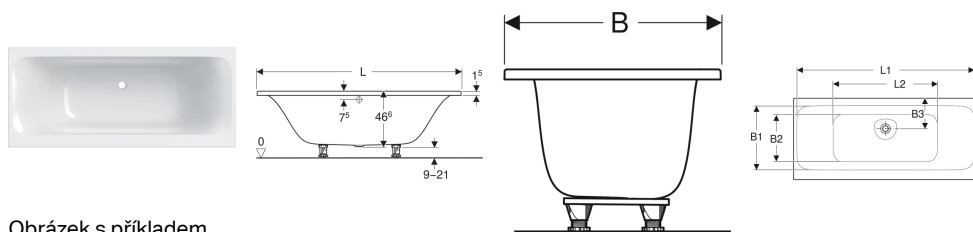

Obdélníková vana Geberit Tawa, úzký okraj, Duo, s nohama

Obrázek s příkladem

Účel použití

- Pro soukromé koupelny a hotely
- Pro montáž pomocí nožiček pro vany nebo stěnových kotev

Vlastnosti

- Obdélníkový tvar

- Úzký okraj
- Vhodný pro dvě osoby
- Vývod středový excentrický
- Odtokový otvor \varnothing 52 mm

Technické údaje

Materiál | Sanitární akrylát

Obsah dodávky

- Vana
- Souprava nožiček

Pol. č.	Barva / povrch	L	L1	L2	B	B1	B2	B3	H	Celkový objem
554.123.01.1	Bílá / Lesklý	170 cm	163.3 cm	95.1 cm	75 cm	56.2 cm	47.6 cm	28 cm	46.6 cm	186 l
554.124.01.1	Bílá / Lesklý	180 cm	173.6 cm	105.1 cm	80 cm	61.2 cm	52.6 cm	28 cm	46.6 cm	258 l
554.125.01.1	Bílá / Lesklý	190 cm	183.6 cm	115.1 cm	90 cm	71.2 cm	62.8 cm	28 cm	46.6 cm	330 l