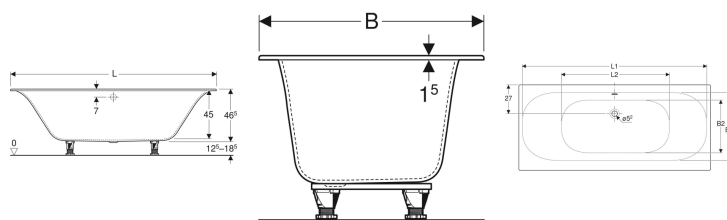

Obdélníková vana Geberit Soana, úzký okraj, Duo, s nohami

Obrázek s příkladem

Účel použití

- Pro soukromé koupelny a hotely
- Pro montáž pomocí nožiček pro vany nebo stěnových kotev

Vlastnosti

- Vestavná vana
- Obdélníkový tvar

- Vhodný pro dvě osoby
- Úzký okraj
- Vývod středový excentrický
- Odtokový otvor \varnothing 52 mm
- Otvory pro armatury podle EN 232 jsou možné

Technické údaje

Materiál | Sanitární akrylát

Obsah dodávky

- Vana
- Souprava nožiček

Pol. č.	Barva / povrch	L	L1	L2	B	B1	B2	H	Celkový objem
554.003.01.1	Bílá / Lesklý	170 cm	163 cm	91.8 cm	75 cm	58.7 cm	44.4 cm	45 cm	179 l
554.004.01.1	Bílá / Lesklý	180 cm	173 cm	101.8 cm	80 cm	64 cm	49.4 cm	45 cm	212 l
554.005.01.1	Bílá / Lesklý	190 cm	183 cm	111.8 cm	90 cm	75 cm	59.4 cm	45 cm	271 l

Příslušenství

- Vanová odpadní souprava Geberit s tlačítkovým ovládním PushControl, d52, délka 26 cm, se soupravou pro kompletaci a připojovacím kolenem
- Geberit vanová odpadní souprava s otočným ovládním, d52, délka 26 cm, se soupravou pro kompletaci
- Vanová odpadní souprava Geberit s tlačítkovým ovládním PushControl, d52, se soupravou pro kompletaci
- Geberit vanová odpadní souprava s otočným ovládním a přívodem, d52, délka 26 cm
- Geberit vanová odpadní souprava s otočným ovládním a přívodem, d52, délka 26 cm, se soupravou pro kompletaci
- Těsnící páska Geberit
- Souprava na opravu akrylátové vany Geberit