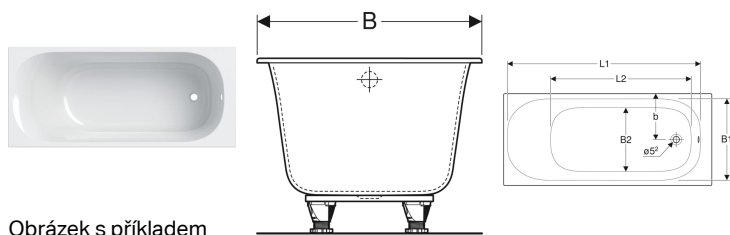

## Obdélníková vana Geberit Soana, úzký okraj, s nohami

Obrázek s příkladem

### Účel použití

- Pro soukromé koupelny a hotely
- Pro montáž pomocí nožiček pro vany nebo stěnových kotev

### Vlastnosti

- Vestavná vana
- Obdélníkový tvar

- Úzký okraj
- Odtok v prostoru pro nohy
- Odtokový otvor  $\varnothing$  52 mm
- Otvory pro armatury podle EN 232 jsou možné