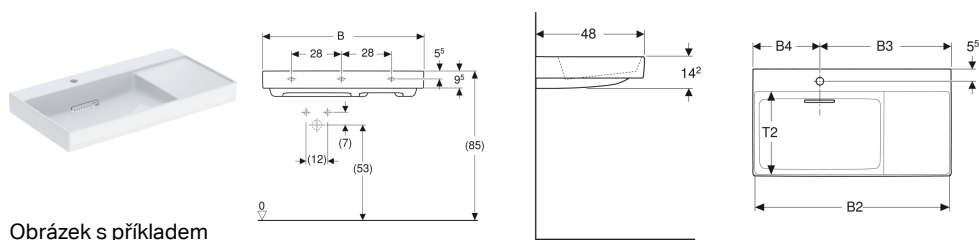

Umyvadlo Geberit ONE, vývod vodorovný, odkládací plocha vpravo

Obrázek s příkladem

Vlastnosti

- Možnost kombinace se skříňkou pod umyvadlo
- Vývod vodorovný
- Funkce skrytého přepadu
- Ovládání pomocí táhla

- S integrovaným sítkem na vlasy
- Hygienický díky optimálnímu proudění

Technické údaje

Materiál | Jemný žáruvzdorný jíl

Obsah dodávky

- Umyvadlo
- Kryt odtoku s hřebenovou vložkou, magnetické upevnění
- Geberit ONE umyvadlová odpadní souprava, prostorově úsporná

Pol. č.	Barva / povrch	Otvor pro baterii	Přepad	Odkládací plocha	B	B1	B2	B3	B4	Šířka s křížky	H	T	T2	Upevňovací body	
505.039.00.1	Umyvadlo: bílá / KeraTect Kryt: bílý lesklý	Vlevo	Bez	Vpravo	90 cm	28 cm	87.1 cm	59.5 cm	30.5 cm	90 cm	14.2 cm	48 cm	37 cm	3	Nové
505.042.00.1	Umyvadlo: bílá / KeraTect Kryt: bílý lesklý	Bez	Bez	Vpravo	90 cm	28 cm	87.1 cm	- cm	30.5 cm	90 cm	14.2 cm	48 cm	37 cm	3	Nové

Příslušenství

- Upevňovací materiál Geberit pro umyvadlo
- Kryt odtoku Geberit ONE s hřebenovou vložkou, magnetické upevnění