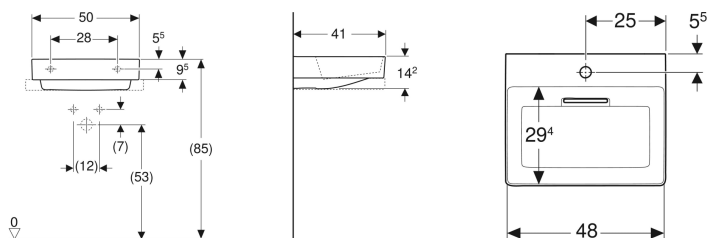

## Umyvadlo na desku Geberit ONE, pravoúhlé, vývod vodorovný

Obrázek s příkladem

### Účel použití

- Pro montáž na desku

### Vlastnosti

- Vývod vodorovný
- Funkce skrytého přepadu

- Ovládání pomocí táhla
- S integrovaným sítkem na vlasy
- Hygienický díky optimálnímu proudění
- Broušená spodní a zadní strana

### Obsah dodávky

- Umyvadlo
- Kryt odtoku s hřebenovou vložkou, magnetické upevnění
- Geberit ONE umyvadlová odpadní souprava, prostorově úsporná
- Upevňovací materiál

Pol. č.	Barva / povrch	Otvor pro baterii	Přepad	B	B2	H	T	T2	Upevňovací body	
505.023.00.1	Umyvadlo: bílá / KeraTect Kryt: bílý lesklý	Bez	Bez	50 cm	48 cm	14.2 cm	41 cm	29.4 cm	2	Nové
505.024.00.1	Umyvadlo: bílá / KeraTect Kryt: bílý lesklý	Uprostřed	Bez	50 cm	48 cm	14.2 cm	41 cm	29.4 cm	2	Nové
505.025.00.1	Umyvadlo: bílá matná Kryt: bílý lesklý	Bez	Bez	50 cm	48 cm	14.2 cm	41 cm	29.4 cm	2	Nové
505.026.00.1	Umyvadlo: bílá matná Kryt: bílý lesklý	Uprostřed	Bez	50 cm	48 cm	14.2 cm	41 cm	29.4 cm	2	Nové