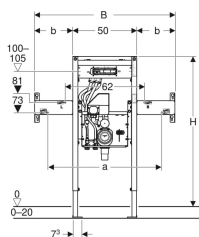

Prvek Geberit Duofix pro umyvadlo Geberit ONE a nástěnnou armaturu Geberit ONE, částečně vysoký, se sifonem pod omítku, s prvkem Clou pod omítku

Obrázek s příkladem

Účel použití

- Pro konstrukce prováděné suchým procesem
- K montáži do částečně vysokých předstěnových instalací
- K montáži do částečně vysokých systémových stěn Geberit Duofix
- Vhodný pro bezbariérové stavby
- Pro umyvadla Geberit ONE
- Pro umyvadla do nábytku Geberit ONE
- Pro umyvadlové armatury Geberit ONE, pro nástěnnou montáž, pro instalační prvek Geberit ONE
- Pro tloušťky podlahy 0–20 cm

Obsah dodávky

- 2 konzoly
- Kryt pro hrubou montáž pro servisní otvor
- 2 závitové tyče M10

- Patní desky otočné
- Hloubka patní desky vhodná k montáži do U profilů UW 50 a UW 75 a do systémových profilů Geberit Duofix
- Deska pro připojení armatur výškově nastavitelná
- Upevnění pro nástěnnou armaturu předinstalovaná
- Podomítková zápachová uzávěrka s krytem servisního otvoru
- Krabice pro montáž do stěny s připojovací trubicí z PE, \varnothing 50 / 56 mm
- Přívod vody vhodný pro MasterFix a MeplaFix
- Přívod vody na krabici pod omítku dole
- Podomítková krabice pro umyvadlovou armaturu Geberit ONE, předmontovaná
- Připojovací trubky mezi krabicí pod omítku a upevnění pro nástěnnou armaturu předmontované
- Uzavírací jednotky integrované do krabice pod omítku
- Elektrická krabice v podomítkové krabici

Technické údaje

Materiál | Ocel

- Zdírkový spojovací konektor pro jednotku napájení
- Upevňovací materiál

Pol. č.	a	B	Šířka umyvadla	b	H	T	
111.091.00.1	59 cm	80 cm	75 cm	15 cm	112–130 cm	12 cm	Nové
111.092.00.1	74 cm	95 cm	90 cm	22.5 cm	112–130 cm	12 cm	Nové
111.093.00.1	89 cm	110 cm	105 cm	30 cm	112–130 cm	12 cm	Nové
111.094.00.1	104 cm	125 cm	120 cm	37.5 cm	112–130 cm	12 cm	Nové