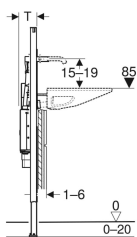

Prvek Geberit Duofix pro umyvadlo Geberit ONE a nástěnnou armaturu Geberit ONE, částečně vysoký, se sifonem pod omítku, s prvkem Clou pod omítku

Obrázek s příkladem

Účel použití

- Pro konstrukce prováděné suchým procesem
- K montáži do částečně vysokých předstěnových instalací
- K montáži do částečně vysokých systémových stěn Geberit Duofix
- Vhodný pro bezbariérové stavby
- Pro umyvadla Geberit ONE
- Pro umyvadla do nábytku Geberit ONE
- Pro umyvadlové armatury Geberit ONE, pro nástěnnou montáž, pro instalační prvek Geberit ONE
- Pro tloušťky podlahy 0–20 cm

Obsah dodávky

- 2 konzoly
- Kryt pro hrubou montáž pro servisní otvor
- 2 závitové tyče M10

- Patní desky otočné
- Hloubka patní desky vhodná k montáži do U profilů UW 50 a UW 75 a do systémových profilů Geberit Duofix
- Deska pro připojení armatur výškově nastavitelná
- Upevnění pro nástěnnou armaturu předinstalovaná
- Podomítková zápachová uzávěrka s krytem servisního otvoru
- Krabice pro montáž do stěny s připojovací trubicí z PE, \varnothing 50 / 56 mm
- Přívod vody vhodný pro MasterFix a MeplaFix
- Přívod vody na krabici pod omítku dole
- Podomítková krabice pro umyvadlovou armaturu Geberit ONE, předmontovaná
- Připojovací trubky mezi krabicí pod omítku a upevnění pro nástěnnou armaturu předmontované
- Uzavírací jednotky integrované do krabice pod omítku
- Elektrická krabice v podomítkové krabici

Technické údaje

Materiál | Ocel

- Zdírkový spojovací konektor pro jednotku napájení
- Upevňovací materiál

Pol. č.	a	B	Šířka umyvadla	b	H	T	
111.091.00.1	59 cm	80 cm	75 cm	15 cm	112–130 cm	12 cm	Nové
111.092.00.1	74 cm	95 cm	90 cm	22.5 cm	112–130 cm	12 cm	Nové
111.093.00.1	89 cm	110 cm	105 cm	30 cm	112–130 cm	12 cm	Nové
111.094.00.1	104 cm	125 cm	120 cm	37.5 cm	112–130 cm	12 cm	Nové