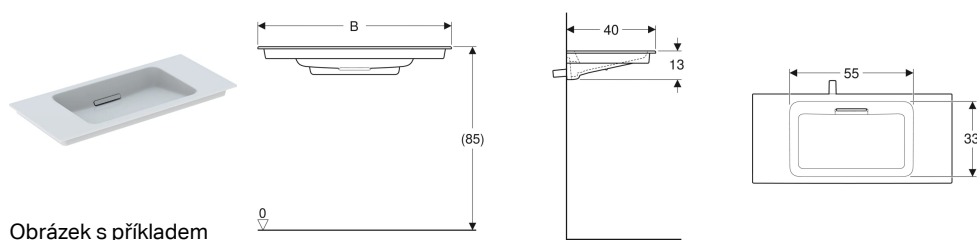

Nábytkové umyvadlo Geberit ONE, vývod vodorovný, zkrácené vyložení

Obrázek s příkladem

Účel použití

- K montáži na skříňky pod umyvadlo

Vlastnosti

- Vývod vodorovný
- Zkrácené vyložení

Obsah dodávky

- Nábytkové umyvadlo

Nutno objednat zvlášť

- Skříňka pod umyvadlo Geberit ONE, se dvěma zásuvkami, zkrácené vyložení

- Úzký okraj
- Podomítková zápachová uzávěrka
- Podomítková uzavírací zátka

Technické údaje

Materiál | Jemný žáruvzdorný jíl

- Kryt odtoku s hřebenovou vložkou, magnetické upevnění

- Instalační prvek pro umyvadlo Geberit ONE

Pol. č.	Barva / povrch	Otvor pro baterii	Přepad	B	Šířka skříňky	H	T	
500.391.01.3	Umyvadlo: bílá / KeraTect Kryt: bílý lesklý	Bez	Skrytý	75 cm	75 cm	13 cm	40 cm	Nové
500.391.01.2	Umyvadlo: bílá / KeraTect Kryt: chrom kartáčovaný	Bez	Skrytý	75 cm	75 cm	13 cm	40 cm	Nové
500.391.01.1	Umyvadlo: bílá / KeraTect Kryt: leskle pochromovaný	Bez	Skrytý	75 cm	75 cm	13 cm	40 cm	Nové
500.395.01.3	Umyvadlo: bílá / KeraTect Kryt: bílý lesklý	Bez	Skrytý	90 cm	90 cm	13 cm	40 cm	Nové
500.395.01.2	Umyvadlo: bílá / KeraTect Kryt: chrom kartáčovaný	Bez	Skrytý	90 cm	90 cm	13 cm	40 cm	Nové
500.395.01.1	Umyvadlo: bílá / KeraTect Kryt: leskle pochromovaný	Bez	Skrytý	90 cm	90 cm	13 cm	40 cm	Nové
500.396.01.3	Umyvadlo: bílá / KeraTect Kryt: bílý lesklý	Bez	Skrytý	105 cm	105 cm	13 cm	40 cm	Nové
500.396.01.2	Umyvadlo: bílá / KeraTect Kryt: chrom kartáčovaný	Bez	Skrytý	105 cm	105 cm	13 cm	40 cm	Nové
500.396.01.1	Umyvadlo: bílá / KeraTect Kryt: leskle pochromovaný	Bez	Skrytý	105 cm	105 cm	13 cm	40 cm	Nové