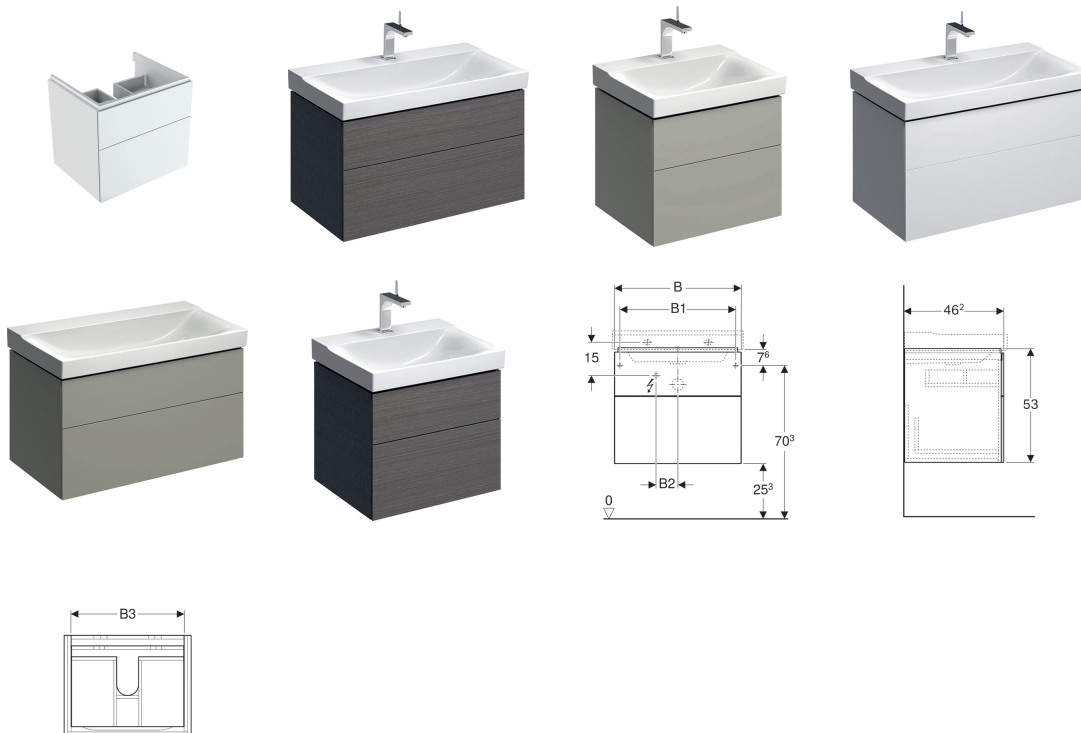

Skříňka Geberit Xeno² pod umyvadlo, se dvěma zásuvkami

Vlastnosti

- Závěsná
- Se dvěma zásuvkami
- Otvírání mechanismem push-to-open
- Zásuvka s protiskluzovou podložkou
- Zásuvka s LED osvětlením
- Ochrana proti vlhkosti
- Dodáváno smontované

Obsah dodávky

- Upevňovací materiál

Pol. č.	Povrch/barva	B	B1	B2	B3	Šířka umyvadla	H	T	Příkon	Světelný tok	
500.506.01.1	Lakované s vysokým leskem / Bílá	58 cm	53 cm	10 cm	51.6 cm	60 cm	53 cm	46.2 cm	2.25 W	270 lm	NEW
500.506.43.1	Melamin struktura dřeva / Šedá scultura	58 cm	53 cm	10 cm	51.6 cm	60 cm	53 cm	46.2 cm	2.25 W	270 lm	NEW
500.509.01.1	Lakované s vysokým leskem / Bílá	88 cm	83 cm	23 cm	81.6 cm	90 cm	53 cm	46.2 cm	3.75 W	450 lm	NEW

Pol. č.	Povrch/barva	B	B1	B2	B3	Šířka umyvadla	H	T	Příkon	Světelný tok	
500.509.43.1	Melamin struktura dřeva / Šedá scultura	88 cm	83 cm	23 cm	81.6 cm	90 cm	53 cm	46.2 cm	3.75 W	450 lm	NEW
500.506.00.1	Lak matný / Greige	58 cm	53 cm	10 cm	51.6 cm	60 cm	53 cm	46.2 cm	2.25 W	270 lm	NEW
500.509.00.1	Lak matný / Greige	88 cm	83 cm	23 cm	81.6 cm	90 cm	53 cm	46.2 cm	3.75 W	450 lm	NEW