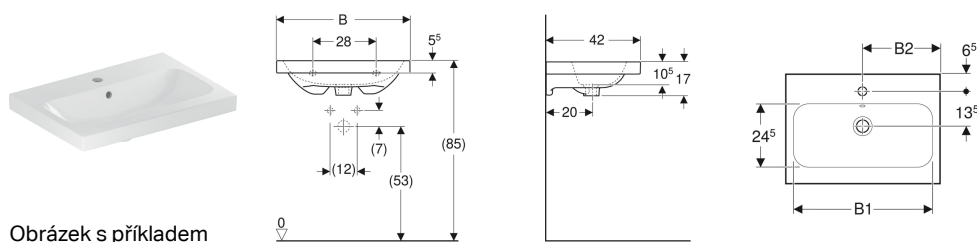

Umyvadlo Geberit iCon Light, zkrácené vyložení

Obrázek s příkladem

Vlastnosti

- Možnost kombinace se skříňkou pod umyvadlo
- Zkrácené vyložení

Technické údaje

Materiál | Jemný žáruvzdorný jíl

Pol. č.	Barva / povrch	Otvor pro baterii	Přepad	B	B1	B2	Šířka skříňky	H	T
501.841.00.1	Bílá	Uprostřed	Viditelně	60 cm	54 cm	30 cm	60 cm	17 cm	42 cm
501.841.00.2	Bílá / KeraTect	Uprostřed	Viditelně	60 cm	54 cm	30 cm	60 cm	17 cm	42 cm
501.841.00.3 *	Bílá	Bez	Viditelně	60 cm	54 cm	30 cm	60 cm	17 cm	42 cm
501.841.00.4 *	Bílá / KeraTect	Bez	Viditelně	60 cm	54 cm	30 cm	60 cm	17 cm	42 cm
501.841.00.5 *	Bílá	Uprostřed	Bez	60 cm	54 cm	30 cm	60 cm	17 cm	42 cm
501.841.00.6 *	Bílá / KeraTect	Uprostřed	Bez	60 cm	54 cm	30 cm	60 cm	17 cm	42 cm
501.841.00.7 *	Bílá	Bez	Bez	60 cm	54 cm	30 cm	60 cm	17 cm	42 cm
501.841.00.8 *	Bílá / KeraTect	Bez	Bez	60 cm	54 cm	30 cm	60 cm	17 cm	42 cm
501.842.00.1	Bílá	Uprostřed	Viditelně	75 cm	69 cm	37.5 cm	75 cm	17 cm	42 cm
501.842.00.2	Bílá / KeraTect	Uprostřed	Viditelně	75 cm	69 cm	37.5 cm	75 cm	17 cm	42 cm
501.842.00.3 *	Bílá	Bez	Viditelně	75 cm	69 cm	37.5 cm	75 cm	17 cm	42 cm
501.842.00.4 *	Bílá / KeraTect	Bez	Viditelně	75 cm	69 cm	37.5 cm	75 cm	17 cm	42 cm
501.842.00.5 *	Bílá	Uprostřed	Bez	75 cm	69 cm	37.5 cm	75 cm	17 cm	42 cm
501.842.00.6 *	Bílá / KeraTect	Uprostřed	Bez	75 cm	69 cm	37.5 cm	75 cm	17 cm	42 cm
501.842.00.7 *	Bílá	Bez	Bez	75 cm	69 cm	37.5 cm	75 cm	17 cm	42 cm
501.842.00.8 *	Bílá / KeraTect	Bez	Bez	75 cm	69 cm	37.5 cm	75 cm	17 cm	42 cm

* Zakázková výroba

Příslušenství

- Odpadní ventil Geberit, prostorově úsporný, úzké provedení, s vnější zátkou odtokového ventilu s tlačítkovým ovládáním
- Odtok umyvadla Geberit, prostorově úsporný, úzké provedení, se zátkou vnějšího ventilu s tlakovým ovládáním
- Zápachová uzávěrka Geberit s nornou trubkou pro umyvadlo, vývod vodorovný
- Upevňovací materiál Geberit pro umyvadlo