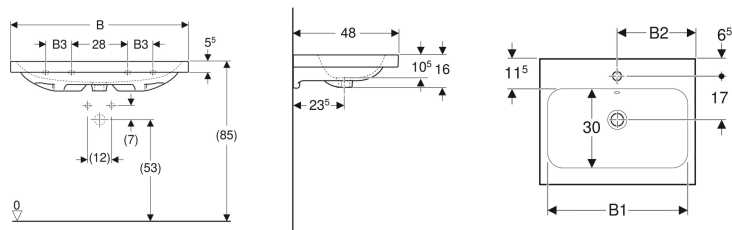

Umyvadlo Geberit iCon Light

Obrázek s příkladem

Vlastnosti

- Možnost kombinace se skříňkou pod umyvadlo

Technické údaje

Materiál

Jemný žáruvzdorný jíl

Pol. č.	Barva / povrch	Otvor pro baterii	Přepad	B	B1	B2	B3	Šířka skříňky	H	T	Upevňovací body
501.834.00.1	Bílá	Uprostřed	Viditelně	60 cm	54 cm	30 cm	- cm	59.2 cm	16 cm	48 cm	2
501.834.00.2	Bílá / KeraTect	Uprostřed	Viditelně	60 cm	54 cm	30 cm	- cm	59.2 cm	16 cm	48 cm	2
501.834.00.3 *	Bílá	Bez	Viditelně	60 cm	54 cm	30 cm	- cm	59.2 cm	16 cm	48 cm	2
501.834.00.4 *	Bílá / KeraTect	Bez	Viditelně	60 cm	54 cm	30 cm	- cm	59.2 cm	16 cm	48 cm	2
501.834.00.5 *	Bílá	Uprostřed	Bez	60 cm	54 cm	30 cm	- cm	59.2 cm	16 cm	48 cm	2
501.834.00.6 *	Bílá / KeraTect	Uprostřed	Bez	60 cm	54 cm	30 cm	- cm	59.2 cm	16 cm	48 cm	2
501.834.00.7 *	Bílá	Bez	Bez	60 cm	54 cm	30 cm	- cm	59.2 cm	16 cm	48 cm	2
501.834.00.8 *	Bílá / KeraTect	Bez	Bez	60 cm	54 cm	30 cm	- cm	59.2 cm	16 cm	48 cm	2
501.835.00.1	Bílá	Uprostřed	Viditelně	75 cm	68 cm	37.5 cm	- cm	74 cm	16 cm	48 cm	2
501.835.00.2	Bílá / KeraTect	Uprostřed	Viditelně	75 cm	68 cm	37.5 cm	- cm	74 cm	16 cm	48 cm	2
501.835.00.3 *	Bílá	Bez	Viditelně	75 cm	68 cm	37.5 cm	- cm	74 cm	16 cm	48 cm	2
501.835.00.4 *	Bílá / KeraTect	Bez	Viditelně	75 cm	68 cm	37.5 cm	- cm	74 cm	16 cm	48 cm	2
501.835.00.5 *	Bílá	Uprostřed	Bez	75 cm	68 cm	37.5 cm	- cm	74 cm	16 cm	48 cm	2
501.835.00.6 *	Bílá / KeraTect	Uprostřed	Bez	75 cm	68 cm	37.5 cm	- cm	74 cm	16 cm	48 cm	2
501.835.00.7 *	Bílá	Bez	Bez	75 cm	68 cm	37.5 cm	- cm	74 cm	16 cm	48 cm	2
501.835.00.8 *	Bílá / KeraTect	Bez	Bez	75 cm	68 cm	37.5 cm	- cm	74 cm	16 cm	48 cm	2
501.836.00.1	Bílá	Uprostřed	Viditelně	90 cm	83 cm	45 cm	13 cm	88.8 cm	16 cm	48 cm	4
501.836.00.2	Bílá / KeraTect	Uprostřed	Viditelně	90 cm	83 cm	45 cm	13 cm	88.8 cm	16 cm	48 cm	4
501.836.00.3 *	Bílá	Bez	Viditelně	90 cm	83 cm	45 cm	13 cm	88.8 cm	16 cm	48 cm	4