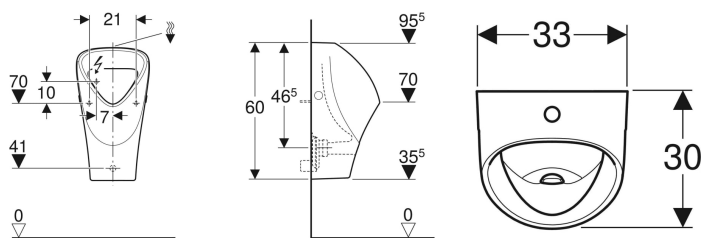

**Pisoár Geberit Selnova Trigonal, přívod shora, vývod dozadu nebo dolů**

Obrázek s příkladem

**Účel použití**

- K provozu s automatickým spláchnutím šetřícím vodu
- Pro ovládání pisoáru na omítku

**Vlastnosti**

- Závěsná
- Se splachovacím okrajem

**Obsah dodávky**

- Keramika pisoáru

**Nutno objednat zvlášť**

- Upevňovací materiál Geberit pro pisoár, Kerafix
- Upevňovací materiál Geberit pro pisoár, Kerafix

- Zápachová uzávěrka skrytá
- Skryté upevnění
- Splňuje požadavky dle normy EN 13407

**Technické údaje**

Malé splachovací množství, rozsah nastavení	1 l
Materiál	Sanitární keramika

Pol. č.	Barva / povrch	B	H	T	Přítok	Odtok	
501.676.00.1	Bílá	33 cm	60 cm	30 cm	Nahoře	Dozadu	Nové

**Příslušenství**