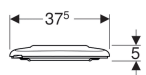

WC sedátko Geberit Selnova Comfort, bezbarierové, upevnění shora

Obrázek s příkladem

Vlastnosti

- Překrývající WC víko

Technické údaje

Materiál

Duroplast

Pol. č.	Barva / povrch	Automatika spuštění	Upevnění	Materiál závěsu	
501.559.01.1	Bílá	Ne	Seshora	Nerezová ocel	datasheet:indicator-new
501.560.01.1	Karmínová	Ne	Seshora	Nerezová ocel	datasheet:indicator-new