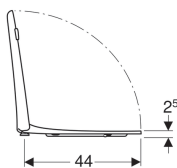

WC sedátko Geberit Selnova Comfort, bezbarierové, upevnění shora

Obrázek s příkladem

Vlastnosti

- Překrývající WC víko

Technické údaje

Materiál

Duroplast

Pol. č.	Barva / povrch	Automatika spuštění	Upevnění	Materiál závěsu	
501.559.01.1	Bílá	Ne	Seshora	Nerezová ocel	datasheet:indicator-new
501.560.01.1	Karmínová	Ne	Seshora	Nerezová ocel	datasheet:indicator-new