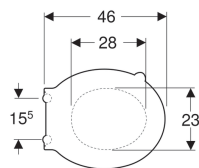

WC sedátko Geberit Selnova Comfort, bezbarierové, upevnění shora

Obrázek s příkladem

Vlastnosti

- Překrývající WC víko

Technické údaje

Materiál

Duroplast

Pol. č.	Barva / povrch	Automatika spuštění	Upevnění	Materiál závěsu	
501.559.01.1	Bílá	Ne	Seshora	Nerezová ocel	datasheet:indicator-new
501.560.01.1	Karmínová	Ne	Seshora	Nerezová ocel	datasheet:indicator-new