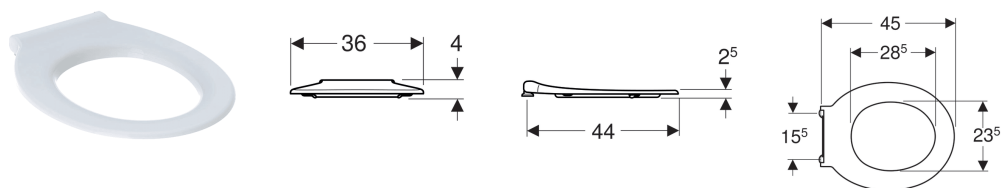

**Sedací kruh Geberit Selnova Comfort, bezbariérový, upevnění shora**

Obrázek s příkladem

Materiál

Duroplast

**Technické údaje**

Pol. č.	Barva / povrch	Automatika spuštění	Upevnění	Materiál závěsu	
501.558.01.1	Bílá	Ne	Seshora	Nerezová ocel	datasheet:indicator-new
501.558.01.2	Karmínová	Ne	Seshora	Nerezová ocel	datasheet:indicator-new