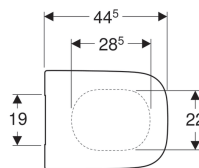

## WC sedátko Geberit Selnova Square, upevnění shora

Obrázek s příkladem

- Překrývající WC víko

### Technické údaje

Materiál | Duroplast

Pol. č.	Barva / povrch	Rychloupínací kloubové závěsy	Automatika spuštění	Upevnění	Materiál závěsu	
501.555.01.1	Bílá	Ne	Ne	Seshora	Nerezová ocel	datasheet:indicator-new
501.556.01.1	Bílá	Ne	Ano	Seshora	Mosaz pochromovaná	datasheet:indicator-new
501.557.01.1	Bílá	Ano	Ano	Seshora	Mosaz pochromovaná	datasheet:indicator-new