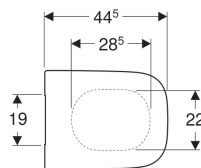

## WC sedátko Geberit Selnova Square, upevnění shora

Obrázek s příkladem

- Překrývající WC víko

### Technické údaje

Materiál | Duroplast

Pol. č.	Barva / povrch	Rychloupínací kloubové závěsy	Automatika spuštění	Upevnění	Materiál závěsu	
501.555.01.1	Bílá	Ne	Ne	Seshora	Nerezová ocel	datasheet:indicator-new
501.556.01.1	Bílá	Ne	Ano	Seshora	Mosaz pochromovaná	datasheet:indicator-new
501.557.01.1	Bílá	Ano	Ano	Seshora	Mosaz pochromovaná	datasheet:indicator-new