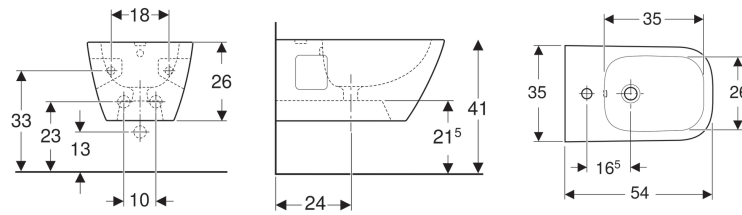

Závěsný bidet Geberit Selnova Square, částečně uzavřený tvar

Obrázek s příkladem

Účel použití

- Pro jednootvorové armatury s flexibilními připojovacími hadicemi

- Skrytý přívod vody
- Částečně uzavřený tvar

Vlastnosti

- Závěsná

Technické údaje

Materiál | Sanitární keramika

Pol. č.	Barva / povrch	Přepad	B	H	T	
501.547.01.1	Bílá	Viditelně	35 cm	26 cm	54 cm	datasheet:indicator-new

Příslušenství

- Upevňovací materiál Geberit pro závěsná WC a závěsné bidety