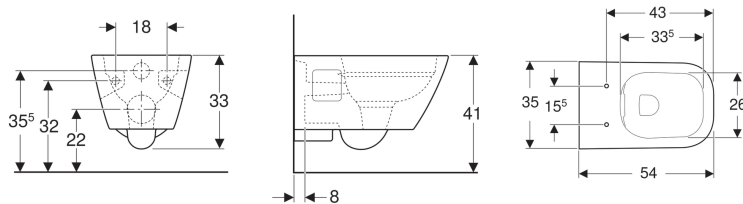

Závěsné WC Geberit Selnova Square s hlubokým splachováním, částečně uzavřený tvar, Rimfree

Obrázek s příkladem

Účel použití

- Pro splachovací nádržky pod omítku
- Pro tlakové splachovače

Vlastnosti

- Závěsná
- WC s hlubokým splachováním
- Rimfree

- Typ 1, objem velkého spláchnutí 6 / 5 l, podle EN 997
- Částečně uzavřený tvar

Technické údaje

Materiál | Sanitární keramika

Lze objednat dodatečně

- WC sedátko

Pol. č.	Barva / povrch	B	H	T	
501.546.01.1	Bílá	35 cm	33 cm	54 cm	datasheet:indicator-new

Příslušenství

- Odpadní přípojovací sada Geberit pro závěsné WC, délka 30 cm
- Upevňovací materiál Geberit pro závěsná WC a závěsné bidety

- Pro montáž je v závislosti na instalační situaci zapotřebí přípojovací sada Geberit pro nástěnná WC