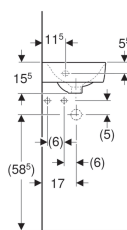

Rohové umývatko Geberit Selnova Compact

Obrázek s příkladem

Účel použití

- Pro montáž do rohu
- K osazení v malých koupelnách a WC pro hosty

Technické údaje

Materiál | Sanitární keramika

Pol. č.	Otvor pro baterii	Přepad	B	H	T	
501.519.00.1	Uprostřed	Viditelně	45 cm	15.5 cm	39.5 cm	datasheet:indicator-new
501.508.00.1	Uprostřed	Viditelně	69.5 cm	15.5 cm	61.5 cm	datasheet:indicator-new

Příslušenství

- Zápachová uzávěrka Geberit s dělicí stěnou pro umyvadlo, vývod vodorovný
- Zápachová uzávěrka Geberit s dělicí stěnou pro umyvadlo, prostorově úsporná, vývod vodorovný
- Odtokový ventil Geberit s vnější zátkou odpadního ventilu s tlačítkovým ovládním
- Odtokový ventil Geberit neuzavíratelný
- Upevňovací materiál Geberit pro umývatko