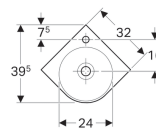

Rohové umývatko Geberit Selnova Compact

Obrázek s příkladem

Účel použití

- Pro montáž do rohu
- K osazení v malých koupelnách a WC pro hosty

Technické údaje

Materiál | Sanitární keramika

Pol. č.	Otvor pro baterii	Přepad	B	H	T	
501.519.00.1	Uprostřed	Viditelně	45 cm	15.5 cm	39.5 cm	datasheet:indicator-new
501.508.00.1	Uprostřed	Viditelně	69.5 cm	15.5 cm	61.5 cm	datasheet:indicator-new