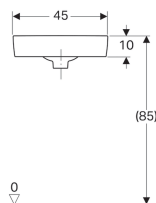

Rohové umývatko Geberit Selnova Compact

Obrázek s příkladem

Účel použití

- Pro montáž do rohu
- K osazení v malých koupelnách a WC pro hosty

Technické údaje

Materiál | Sanitární keramika

Pol. č.	Otvor pro baterii	Přepad	B	H	T	
501.519.00.1	Uprostřed	Viditelně	45 cm	15.5 cm	39.5 cm	datasheet:indicator-new
501.508.00.1	Uprostřed	Viditelně	69.5 cm	15.5 cm	61.5 cm	datasheet:indicator-new