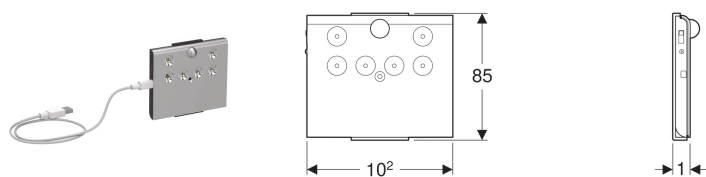

Osvětlení skříňky Geberit Group, vyměnitelné, napájení akumulátorem

Účel použití

- Pro vnitřní osvětlení vysokých skříní

Vlastnosti

- Se senzorem přiblížení
- Světlo se vypíná automaticky po cca 20 s po poslední aktivaci senzoru přiblížení
- Nabíjení pomocí USB kabelu

Technické údaje

Třída ochrany	III
Jmenovité napětí	230 V DC
Síťová frekvence	50 Hz
Provozní napětí	5 V DC
Výstupní napětí	5 V DC
Příkon	0.5 W
Materiál	Plast
Třída energetické účinnosti	A++
Barva světla	4000 K