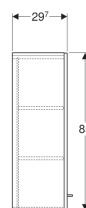

Středně vysoká skříňka Geberit Selnova Square, s 1 dvířky

Obrázek s příkladem

Vlastnosti

- Závěsná
- S jedněmi dvířky
- Dvířka s tichým dovíráním
- Madlo k otevírání
- Se dvěma vkladacími políčkami
- Strana připevnění závěsu vlevo nebo vpravo
- Ochrana proti vlhkosti

- Dodáváno smontované

Technické údaje

Materiál | Vysoce komprimovaná třívrstvá dřevotřísková deska

Obsah dodávky

- Madlo
- Upevňovací materiál

Pol. č.	Barva / povrch	B	H	T	
501.276.00.1	Bílá / Lakované s vysokým leskem	33 cm	85 cm	29.7 cm	datasheet:indicator-new
501.277.00.1	Láva / Lak matný	33 cm	85 cm	29.7 cm	datasheet:indicator-new
501.278.00.1	Ořech hickory / Melamin struktura dřeva	33 cm	85 cm	29.7 cm	datasheet:indicator-new
501.279.00.1	Ořech hickory světlý / Melamin struktura dřeva	33 cm	85 cm	29.7 cm	datasheet:indicator-new