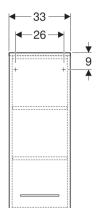

Středně vysoká skříňka Geberit Selnova Square, s 1 dvířky

Obrázek s příkladem

Vlastnosti

- Závěsná
- S jedněmi dvířky
- Dvířka s tichým dovíráním
- Madlo k otevírání
- Se dvěma vkladacími políčkami
- Strana připevnění závěsu vlevo nebo vpravo
- Ochrana proti vlhkosti

- Dodáváno smontované

Technické údaje

Materiál | Vysoce komprimovaná třívrstvá dřevotřísková deska

Obsah dodávky

- Madlo
- Upevňovací materiál

Pol. č.	Barva / povrch	B	H	T	
501.276.00.1	Bílá / Lakované s vysokým leskem	33 cm	85 cm	29.7 cm	datasheet:indicator-new
501.277.00.1	Láva / Lak matný	33 cm	85 cm	29.7 cm	datasheet:indicator-new
501.278.00.1	Ořech hickory / Melamin struktura dřeva	33 cm	85 cm	29.7 cm	datasheet:indicator-new
501.279.00.1	Ořech hickory světlý / Melamin struktura dřeva	33 cm	85 cm	29.7 cm	datasheet:indicator-new