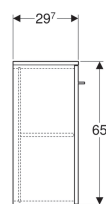

## Boční skříňka Geberit Selnova Square, s jedněmi dvířky

Obrázek s příkladem

### Obsah dodávky

- Madlo

Pol. č.	Barva / povrch	B	H	T	
501.272.00.1	Bílá / Lakované s vysokým leskem	33 cm	65 cm	29.7 cm	datasheet:indicator-new
501.273.00.1	Láva / Lak matný	33 cm	65 cm	29.7 cm	datasheet:indicator-new
501.274.00.1	Ořech hickory / Melamin struktura dřeva	33 cm	65 cm	29.7 cm	datasheet:indicator-new
501.275.00.1	Ořech hickory světlý / Melamin struktura dřeva	33 cm	65 cm	29.7 cm	datasheet:indicator-new