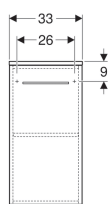

## Boční skříňka Geberit Selnova Square, s jedněmi dvířky

Obrázek s příkladem

### Obsah dodávky

- Madlo

Pol. č.	Barva / povrch	B	H	T	
501.272.00.1	Bílá / Lakované s vysokým leskem	33 cm	65 cm	29.7 cm	datasheet:indicator-new
501.273.00.1	Láva / Lak matný	33 cm	65 cm	29.7 cm	datasheet:indicator-new
501.274.00.1	Ořech hickory / Melamin struktura dřeva	33 cm	65 cm	29.7 cm	datasheet:indicator-new
501.275.00.1	Ořech hickory světlý / Melamin struktura dřeva	33 cm	65 cm	29.7 cm	datasheet:indicator-new