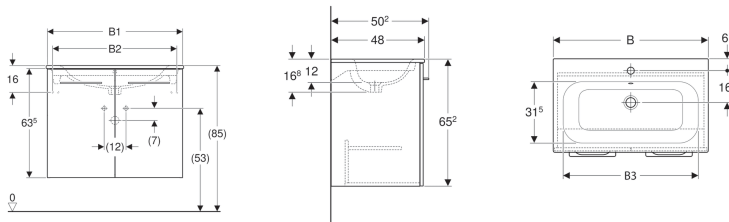

Nábytkový set umyvadla Geberit Selnova Square s úzkým okrajem a skříňkou, dvoje dvířka

Obrázek s příkladem

Vlastnosti

- Závěsná
- Úzký okraj
- Dvoje dvířka
- S pevnou poličkou
- Madlo k otevírání
- Dvířka s tichým dovíráním
- Skříňka z vysoce komprimované trojvrstvé dřevotřískové desky

- Ochrana proti vlhkosti
- Dodáváno smontované

Technické údaje

Materiál | Jemný žáruvzdorný jíl

Obsah dodávky

- Skříňka pro nábytkové umyvadlo
- Madlo
- Upevňovací materiál

Pol. č.	Barva / povrch	Otvor pro baterii	Přepad	B	B1	B2	B3	H	T	
501.256.00.1	Bílá / Lakované s vysokým leskem	Uprostřed	Viditelně	80 cm	78.8 cm	72 cm	74 cm	65.2 cm	50.2 cm	datasheet:indicator-new
501.258.00.1	Ořech hickory / Melamin struktura dřeva	Uprostřed	Viditelně	80 cm	78.8 cm	72 cm	74 cm	65.2 cm	50.2 cm	datasheet:indicator-new
501.257.00.1	Láva / Lak matný	Uprostřed	Viditelně	80 cm	78.8 cm	72 cm	74 cm	65.2 cm	50.2 cm	datasheet:indicator-new
501.259.00.1	Ořech hickory světlý / Melamin struktura dřeva	Uprostřed	Viditelně	80 cm	78.8 cm	72 cm	74 cm	65.2 cm	50.2 cm	datasheet:indicator-new
501.260.00.1	Bílá / Lakované s vysokým leskem	Uprostřed	Viditelně	100 cm	98.8 cm	92 cm	94 cm	65.2 cm	50.2 cm	datasheet:indicator-new
501.262.00.1	Ořech hickory / Melamin struktura dřeva	Uprostřed	Viditelně	100 cm	98.8 cm	92 cm	94 cm	65.2 cm	50.2 cm	datasheet:indicator-new
501.261.00.1	Láva / Lak matný	Uprostřed	Viditelně	100 cm	98.8 cm	92 cm	94 cm	65.2 cm	50.2 cm	datasheet:indicator-new
501.263.00.1	Ořech hickory světlý / Melamin struktura dřeva	Uprostřed	Viditelně	100 cm	98.8 cm	92 cm	94 cm	65.2 cm	50.2 cm	datasheet:indicator-new