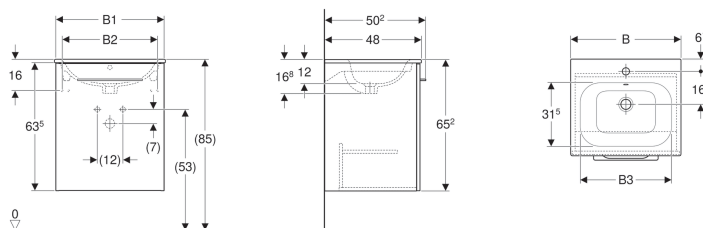

Nábytkový set umyvadla Geberit Selnova Square s úzkým okrajem a skříňkou, jedny dvířka

Obrázek s příkladem

Vlastnosti

- Závěsná
- Úzký okraj
- S jedněmi dvířky
- S pevnou poličkou
- Madlo k otevírání
- Dvířka s tichým dovíráním
- Skříňka z vysoce komprimované trojvrstvé dřevotřískové desky
- Strana připevnění závěsu vlevo nebo vpravo

- Ochrana proti vlhkosti
- Dodáváno smontované

Technické údaje

Materiál | Jemný žáruvzdorný jíl

Obsah dodávky

- Skříňka pro nábytkové umyvadlo
- Madlo
- Upevňovací materiál

Pol. č.	Barva / povrch	Otvor pro baterii	Přepad	B	B1	B2	B3	H	T	
501.248.00.1	Bílá / Lakované s vysokým leskem	Uprostřed	Viditelně	55 cm	53.8 cm	47 cm	49 cm	65.2 cm	50.2 cm	datasheet:indicator-new
501.250.00.1	Ořech hickory / Melamin struktura dřeva	Uprostřed	Viditelně	55 cm	53.8 cm	47 cm	49 cm	65.2 cm	50.2 cm	datasheet:indicator-new
501.249.00.1	Láva / Lak matný	Uprostřed	Viditelně	55 cm	53.8 cm	47 cm	49 cm	65.2 cm	50.2 cm	datasheet:indicator-new
501.251.00.1	Ořech hickory světlý / Melamin struktura dřeva	Uprostřed	Viditelně	55 cm	53.8 cm	47 cm	49 cm	65.2 cm	50.2 cm	datasheet:indicator-new
501.252.00.1	Bílá / Lakované s vysokým leskem	Uprostřed	Viditelně	60 cm	58.8 cm	52 cm	54 cm	65.2 cm	50.2 cm	datasheet:indicator-new
501.254.00.1	Ořech hickory / Melamin struktura dřeva	Uprostřed	Viditelně	60 cm	58.8 cm	52 cm	54 cm	65.2 cm	50.2 cm	datasheet:indicator-new
501.253.00.1	Láva / Lak matný	Uprostřed	Viditelně	60 cm	58.8 cm	52 cm	54 cm	65.2 cm	50.2 cm	datasheet:indicator-new
501.255.00.1	Ořech hickory světlý / Melamin struktura dřeva	Uprostřed	Viditelně	60 cm	58.8 cm	52 cm	54 cm	65.2 cm	50.2 cm	datasheet:indicator-new