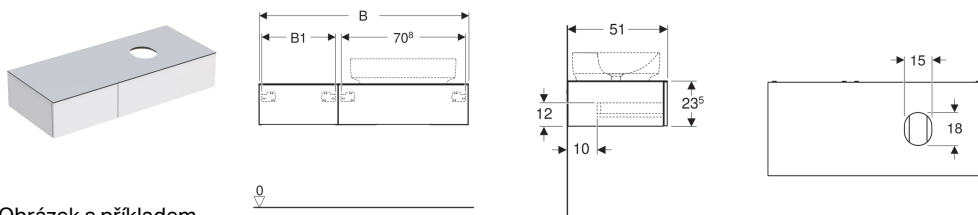

## Skříňka pro umyvadlo na desku Geberit VariForm, se 2 zásuvkami, odkládací plochou a zápachovou uzávěrkou

Obrázek s příkladem

### Vlastnosti

- Vhodná pro všechna umyvadla na desku VariForm
- Závěsná
- Se dvěma zásuvkami
- Otevírání pomocí mechanismu push-to-open
- Zásuvka s tichým dovíráním
- Zásuvky bez výřezu pro zápachovou uzávěrku
- Ochrana proti vlhkosti
- Dodáváno smontované
- Krycí deska z kompaktního laminátu

- Umyvadlo na desku je možné namontovat vlevo nebo vpravo

### Obsah dodávky

- Zápachová uzávěrka s normou trubicou, prostorově úsporná,  $\varnothing$  32 mm
- Upevňovací materiál

Pol. č.	Barva / povrch	B	B1	H	T	
501.171.00.1	Korpus a přední strana: bílá / lakovaná s vysokým leskem Krycí deska: bílá / matná	120 cm	70.8 cm	23.5 cm	51 cm	Nové
501.177.00.1	Korpus a přední strana: bílá / lakovaná s vysokým leskem Krycí deska: bílá / matná	135 cm	85.8 cm	23.5 cm	51 cm	Nové
501.172.00.1	Korpus a přední strana: láva / lakovaná matná Krycí deska: láva / matná	120 cm	70.8 cm	23.5 cm	51 cm	Nové
501.178.00.1	Korpus a přední strana: láva / lakovaná matná Krycí deska: láva / matná	135 cm	85.8 cm	23.5 cm	51 cm	Nové
501.174.00.1	Ořech hickory / Melamin struktura dřeva	120 cm	70.8 cm	23.5 cm	51 cm	Nové
501.180.00.1	Ořech hickory / Melamin struktura dřeva	135 cm	85.8 cm	23.5 cm	51 cm	Nové