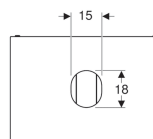

Skříňka pro umyvadlo na desku Geberit VariForm, s 1 zásuvkou, odkládací plochou a zápachovou uzávěrkou

Obrázek s příkladem

0

Vlastnosti

- Vhodná pro všechna umyvadla na desku VariForm
- Závěsná
- S jednou zásuvkou
- Otevírání pomocí mechanismu push-to-open
- Zásuvka s tichým dovíráním
- Zásuvky bez výřezu pro zápachovou uzávěrku
- Ochrana proti vlhkosti
- Dodáváno smontované

- Krycí deska z kompaktního laminátu

Technické údaje

Materiál | Vysoce komprimovaná třívrstvá dřevotřísková deska

Obsah dodávky

- Zápachová uzávěrka s normou trubicou, prostorově úsporná, ø 32 mm
- Upevňovací materiál

Pol. č.	Barva / povrch	B	B1	H	T	
501.159.00.1	Korpus a přední strana: bílá / lakovaná s vysokým leskem Krycí deska: bílá / matná	75 cm	71 cm	23.5 cm	51 cm	Nové
501.165.00.1	Korpus a přední strana: bílá / lakovaná s vysokým leskem Krycí deska: bílá / matná	90 cm	86 cm	23.5 cm	51 cm	Nové
501.160.00.1	Korpus a přední strana: láva / lakovaná matná Krycí deska: láva / matná	75 cm	71 cm	23.5 cm	51 cm	Nové
501.166.00.1	Korpus a přední strana: láva / lakovaná matná Krycí deska: láva / matná	90 cm	86 cm	23.5 cm	51 cm	Nové
501.162.00.1	Ořech hickory / Melamin struktura dřeva	75 cm	71 cm	23.5 cm	51 cm	Nové
501.168.00.1	Ořech hickory / Melamin struktura dřeva	90 cm	86 cm	23.5 cm	51 cm	Nové