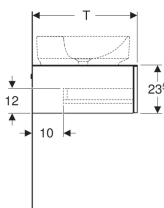

Skříňka pro umyvadlo na desku Geberit VariForm, s 1 zásuvkou, odkládací plochou a zápachovou uzávěrkou

Obrázek s příkladem

0

Vlastnosti

- Vhodná pro všechna umyvadla na desku VariForm
- Závěsná
- S jednou zásuvkou
- Otevírání pomocí mechanismu push-to-open
- Zásuvka s tichým dovíráním
- Zásuvky bez výřezu pro zápachovou uzávěrku
- Ochrana proti vlhkosti
- Dodáváno smontované

- Krycí deska z kompaktního laminátu

Technické údaje

Materiál | Vysoce komprimovaná třívrstvá dřevotřísková deska

Obsah dodávky

- Zápachová uzávěrka s normou trubicou, prostorově úsporná, ø 32 mm
- Upevňovací materiál

Pol. č.	Barva / povrch	B	B1	H	T	
501.159.00.1	Korpus a přední strana: bílá / lakovaná s vysokým leskem Krycí deska: bílá / matná	75 cm	71 cm	23.5 cm	51 cm	Nové
501.165.00.1	Korpus a přední strana: bílá / lakovaná s vysokým leskem Krycí deska: bílá / matná	90 cm	86 cm	23.5 cm	51 cm	Nové
501.160.00.1	Korpus a přední strana: láva / lakovaná matná Krycí deska: láva / matná	75 cm	71 cm	23.5 cm	51 cm	Nové
501.166.00.1	Korpus a přední strana: láva / lakovaná matná Krycí deska: láva / matná	90 cm	86 cm	23.5 cm	51 cm	Nové
501.162.00.1	Ořech hickory / Melamin struktura dřeva	75 cm	71 cm	23.5 cm	51 cm	Nové
501.168.00.1	Ořech hickory / Melamin struktura dřeva	90 cm	86 cm	23.5 cm	51 cm	Nové