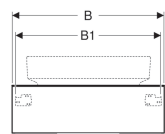

Skříňka pro umyvadlo na desku Geberit VariForm, s 1 zásuvkou, odkládací plochou a zápachovou uzávěrkou

Obrázek s příkladem

0

Vlastnosti

- Vhodná pro všechna umyvadla na desku VariForm
- Závěsná
- S jednou zásuvkou
- Otevírání pomocí mechanismu push-to-open
- Zásuvka s tichým dovíráním
- Zásuvky bez výřezu pro zápachovou uzávěrku
- Ochrana proti vlhkosti
- Dodáváno smontované

- Krycí deska z kompaktního laminátu

Technické údaje

Materiál | Vysoce komprimovaná třívrstvá dřevotřísková deska

Obsah dodávky

- Zápachová uzávěrka s normou trubicou, prostorově úsporná, ø 32 mm
- Upevňovací materiál

Pol. č.	Barva / povrch	B	B1	H	T	
501.159.00.1	Korpus a přední strana: bílá / lakovaná s vysokým leskem Krycí deska: bílá / matná	75 cm	71 cm	23.5 cm	51 cm	Nové
501.165.00.1	Korpus a přední strana: bílá / lakovaná s vysokým leskem Krycí deska: bílá / matná	90 cm	86 cm	23.5 cm	51 cm	Nové
501.160.00.1	Korpus a přední strana: láva / lakovaná matná Krycí deska: láva / matná	75 cm	71 cm	23.5 cm	51 cm	Nové
501.166.00.1	Korpus a přední strana: láva / lakovaná matná Krycí deska: láva / matná	90 cm	86 cm	23.5 cm	51 cm	Nové
501.162.00.1	Ořech hickory / Melamin struktura dřeva	75 cm	71 cm	23.5 cm	51 cm	Nové
501.168.00.1	Ořech hickory / Melamin struktura dřeva	90 cm	86 cm	23.5 cm	51 cm	Nové