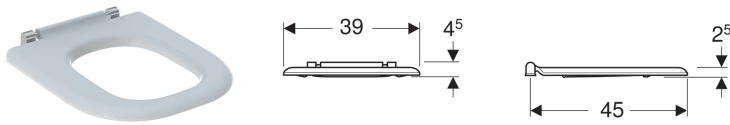

Sedací kruh Geberit Selnova Comfort Square, bezbariérový, hranatý design, upevnění zdola

Obrázek s příkladem

Vlastnosti

- Bezbariérový
- Tyč závěsů z nerezové oceli, spojená
- Hranatý design
- Antibakteriální

- Zešíkmení, vyrovnávací podložka zasahující do keramického zkosení keramické mísy zabraňující sklouznutí WC sedátka na stranu

Technické údaje

Materiál | Duroplast

Pol. č.	Barva / povrch	Automatika spuštění	Upevnění	Materiál závěsu
500.794.01.1	Bílá	Ne	Žespodu	Nerezová ocel datasheet:indicator-new