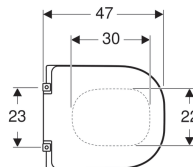

WC sedátko Geberit Selnova Comfort Square, bezbariérové, hranatý design, upevnění zdola

Obrázek s příkladem

Vlastnosti

- Bezbariérový
- Tyč závěsů z nerezové oceli, spojená
- Hranatý design
- Překrývající WC víko
- Antibakteriální

- Zešíkmení, vyrovnávací podložka zasahující do keramického zkosení keramické mísy zabraňující sklouznutí WC sedátka na stranu

Technické údaje

Materiál | Duroplast

Pol. č.	Barva / povrch	Automatika spuštění	Upevnění	Materiál závěsu
500.793.01.1	Bílá	Ne	Zesponu	Nerezová ocel