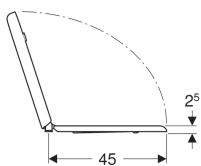

WC sedátko Geberit Selnova Comfort Square, bezbariérové, hranatý design, upevnění zdola

Obrázek s příkladem

Vlastnosti

- Bezbariérový
- Tyč závěsů z nerezové oceli, spojená
- Hranatý design
- Překrývající WC víko
- Antibakteriální

- Zešíkmení, vyrovnávací podložka zasahující do keramického zkosení keramické mísy zabraňující sklouznutí WC sedátka na stranu

Technické údaje

Materiál | Duroplast

Pol. č.	Barva / povrch	Automatika spuštění	Upevnění	Materiál závěsu
500.793.01.1	Bílá	Ne	Zesponu	Nerezová ocel