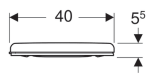

WC sedátko Geberit Selnova Comfort Square, bezbariérové, hranatý design, upevnění zdola

Obrázek s příkladem

Vlastnosti

- Bezbariérový
- Tyč závěsů z nerezové oceli, spojená
- Hranatý design
- Překrývající WC víko
- Antibakteriální

- Zešíkmení, vyrovnávací podložka zasahující do keramického zkosení keramické mísy zabraňující sklouznutí WC sedátka na stranu

Technické údaje

Materiál | Duroplast

Pol. č.	Barva / povrch	Automatika spuštění	Upevnění	Materiál závěsu
500.793.01.1	Bílá	Ne	Zesponu	Nerezová ocel