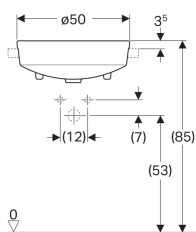

Polozápustné umyvadlo Geberit VariForm, kulaté

Obrázek s příkladem

Účel použití

- Pro montáž do desek pro umyvadla

Vlastnosti

- Kulaté
- Jednoduchá montáž díky dodané výřezové šabloně

Technické údaje

Materiál | Sanitární keramika

Obsah dodávky

- Upevňovací materiál

Pol. č.	Barva / povrch	D	Otvor pro baterii	Přepad	H	
500.782.01.2	Bílá	50 cm	Uprostřed	Viditelně	18.5 cm	Nové