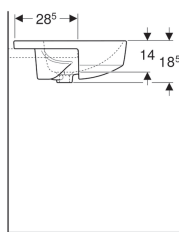

Polozápustné umyvadlo Geberit VariForm, kulaté

Obrázek s příkladem

Účel použití

- Pro montáž do desek pro umyvadla

Vlastnosti

- Kulaté
- Jednoduchá montáž díky dodané výřezové šabloně

Technické údaje

Materiál | Sanitární keramika

Obsah dodávky

- Upevňovací materiál

Pol. č.	Barva / povrch	D	Otvor pro baterii	Přepad	H	
500.782.01.2	Bílá	50 cm	Uprostřed	Viditelně	18.5 cm	Nové