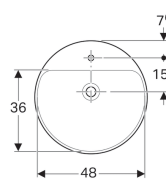

Polozápustné umyvadlo Geberit VariForm, kulaté

Obrázek s příkladem

Účel použití

- Pro montáž do desek pro umyvadla

Vlastnosti

- Kulaté
- Jednoduchá montáž díky dodané výřezové šabloně

Technické údaje

Materiál | Sanitární keramika

Obsah dodávky

- Upevňovací materiál

Pol. č.	Barva / povrch	D	Otvor pro baterii	Přepad	H	
500.782.01.2	Bílá	50 cm	Uprostřed	Viditelně	18.5 cm	Nové