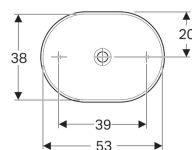

Umyvadlo na desku Geberit VariForm, eliptické

Obrázek s příkladem

Účel použití

- Pro montáž na pracovní desky

Vlastnosti

- Vhodné pro veškerý koupelňový nábytek VariForm
- Eliptická

- Jednoduchá montáž díky dodané výřezové šabloně

Technické údaje

Materiál | Jemný žáruvzdorný jíł

Obsah dodávky

- Upevňovací materiál

Pol. č.	Barva / povrch	Přepad	B	H	T	
500.774.01.2	Bílá	Bez	55 cm	15.8 cm	40 cm	Nové

Příslušenství

- Odtokový ventil Geberit neuzavíratelný