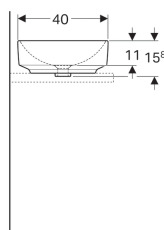

Umyvadlo na desku Geberit VariForm, eliptické

Obrázek s příkladem

Účel použití

- Pro montáž na pracovní desky

Vlastnosti

- Vhodné pro veškerý koupelňový nábytek VariForm
- Eliptická

- Jednoduchá montáž díky dodané výřezové šabloně

Technické údaje

Materiál | Jemný žáruvzdorný jíł

Obsah dodávky

- Upevňovací materiál

Pol. č.	Barva / povrch	Přepad	B	H	T	
500.774.01.2	Bílá	Bez	55 cm	15.8 cm	40 cm	Nové

Příslušenství

- Odtokový ventil Geberit neuzavíratelný