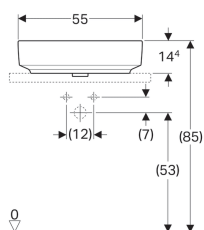

Umyvadlo na desku Geberit VariForm, eliptické

Obrázek s příkladem

Účel použití

- Pro montáž na pracovní desky

Vlastnosti

- Vhodné pro veškerý koupelňový nábytek VariForm
- Eliptická

- Jednoduchá montáž díky dodané výřezové šabloně

Technické údaje

Materiál | Jemný žáruvzdorný jíł

Obsah dodávky

- Upevňovací materiál

Pol. č.	Barva / povrch	Přepad	B	H	T	
500.774.01.2	Bílá	Bez	55 cm	15.8 cm	40 cm	Nové

Příslušenství

- Odtokový ventil Geberit neuzavíratelný