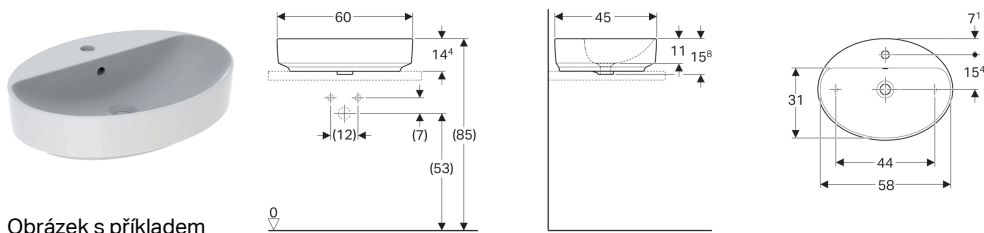

Umyvadlo na desku Geberit VariForm, oválné, s plochou s otvorem pro armaturu

Obrázek s příkladem

Účel použití

- Pro montáž na pracovní desky

Vlastnosti

- Vhodné pro veškerý koupelňový nábytek VariForm
- Ovál

- Jednoduchá montáž díky dodané výřezové šabloně

Technické údaje

Materiál | Jemný žáruvzdorný jíł

Obsah dodávky

- Upevňovací materiál

Pol. č.	Barva / povrch	Přepad	B	H	T	
500.772.01.2	Bílá	Viditelně	60 cm	15.8 cm	45 cm	Nové
500.773.01.2	Bílá	Bez	60 cm	15.8 cm	45 cm	Nové

Příslušenství

- Odtokový ventil Geberit neuzavíratelný

- Modely s plochou pro armaturu v kombinaci bez přepadu jsou vyráběny na zakázku. Dodací lhůta: do 10 týdnů