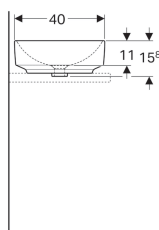

Umyvadlo na desku Geberit VariForm, oválné

Obrázek s příkladem

Účel použití

- Pro montáž na pracovní desky

Vlastnosti

- Vhodné pro veškerý koupelnový nábytek VariForm
- Ovál

- Jednoduchá montáž díky dodané výřezové šabloně

Technické údaje

Materiál | Jemný žáruvzdorný jíł

Obsah dodávky

- Upevňovací materiál

Pol. č.	Barva / povrch	Přepad	B	H	T	
500.771.01.2	Bílá	Bez	55 cm	15.8 cm	40 cm	Nové

Příslušenství

- Odtokový ventil Geberit neuzavíratelný