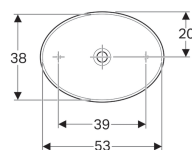

Umyvadlo na desku Geberit VariForm, oválné

Obrázek s příkladem

Účel použití

- Pro montáž na pracovní desky

Vlastnosti

- Vhodné pro veškerý koupelnový nábytek VariForm
- Ovál

- Jednoduchá montáž díky dodané výřezové šabloně

Technické údaje

Materiál | Jemný žáruvzdorný jíł

Obsah dodávky

- Upevňovací materiál

Pol. č.	Barva / povrch	Přepad	B	H	T	
500.771.01.2	Bílá	Bez	55 cm	15.8 cm	40 cm	Nové

Příslušenství

- Odtokový ventil Geberit neuzavíratelný