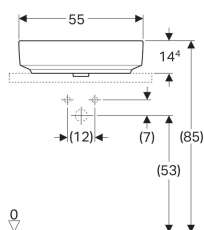

Umyvadlo na desku Geberit VariForm, oválné

Obrázek s příkladem

Účel použití

- Pro montáž na pracovní desky

Vlastnosti

- Vhodné pro veškerý koupelnový nábytek VariForm
- Ovál

- Jednoduchá montáž díky dodané výřezové šabloně

Technické údaje

Materiál | Jemný žáruvzdorný jíł

Obsah dodávky

- Upevňovací materiál

Pol. č.	Barva / povrch	Přepad	B	H	T	
500.771.01.2	Bílá	Bez	55 cm	15.8 cm	40 cm	Nové

Příslušenství

- Odtokový ventil Geberit neuzavíratelný