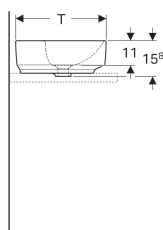

Umyvadlo na desku Geberit VariForm, eliptické, s plochou s otvorem pro armaturu

Obrázek s příkladem

Účel použití

- Pro montáž na pracovní desky

Vlastnosti

- Vhodné pro veškerý koupelnový nábytek VariForm
- Eliptická

- Jednoduchá montáž díky dodané výřezové šabloně

Technické údaje

Materiál | Jemný žáruvzdorný jíl

Obsah dodávky

- Upevňovací materiál

Pol. č.	Barva / povrch	Přepad	B	B1	B2	H	T	T1	T2	
500.775.01.2	Bílá	Viditelně	50 cm	48 cm	34 cm	15.8 cm	40 cm	26 cm	13.9 cm	Nové
500.776.01.2	Bílá	Bez	50 cm	48 cm	34 cm	15.8 cm	40 cm	26 cm	13.9 cm	Nové
500.777.01.2	Bílá	Viditelně	60 cm	58 cm	44 cm	15.8 cm	45 cm	31 cm	15.4 cm	Nové
500.778.01.2	Bílá	Bez	60 cm	58 cm	44 cm	15.8 cm	45 cm	31 cm	15.4 cm	Nové