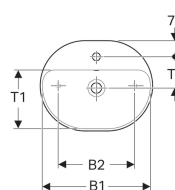

Umyvadlo na desku Geberit VariForm, eliptické, s plochou s otvorem pro armaturu

Obrázek s příkladem

Účel použití

- Pro montáž na pracovní desky

Vlastnosti

- Vhodné pro veškerý koupelnový nábytek VariForm
- Eliptická

- Jednoduchá montáž díky dodané výřezové šabloně

Technické údaje

Materiál | Jemný žáruvzdorný jíl

Obsah dodávky

- Upevňovací materiál

Pol. č.	Barva / povrch	Přepad	B	B1	B2	H	T	T1	T2	
500.775.01.2	Bílá	Viditelně	50 cm	48 cm	34 cm	15.8 cm	40 cm	26 cm	13.9 cm	Nové
500.776.01.2	Bílá	Bez	50 cm	48 cm	34 cm	15.8 cm	40 cm	26 cm	13.9 cm	Nové
500.777.01.2	Bílá	Viditelně	60 cm	58 cm	44 cm	15.8 cm	45 cm	31 cm	15.4 cm	Nové
500.778.01.2	Bílá	Bez	60 cm	58 cm	44 cm	15.8 cm	45 cm	31 cm	15.4 cm	Nové