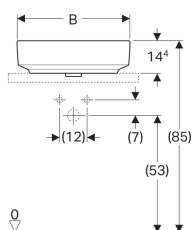

Umyvadlo na desku Geberit VariForm, eliptické, s plochou s otvorem pro armaturu

Obrázek s příkladem

Účel použití

- Pro montáž na pracovní desky

Vlastnosti

- Vhodné pro veškerý koupelnový nábytek VariForm
- Eliptická

- Jednoduchá montáž díky dodané výřezové šabloně

Technické údaje

Materiál | Jemný žáruvzdorný jíl

Obsah dodávky

- Upevňovací materiál

Pol. č.	Barva / povrch	Přepad	B	B1	B2	H	T	T1	T2	
500.775.01.2	Bílá	Viditelně	50 cm	48 cm	34 cm	15.8 cm	40 cm	26 cm	13.9 cm	Nové
500.776.01.2	Bílá	Bez	50 cm	48 cm	34 cm	15.8 cm	40 cm	26 cm	13.9 cm	Nové
500.777.01.2	Bílá	Viditelně	60 cm	58 cm	44 cm	15.8 cm	45 cm	31 cm	15.4 cm	Nové
500.778.01.2	Bílá	Bez	60 cm	58 cm	44 cm	15.8 cm	45 cm	31 cm	15.4 cm	Nové