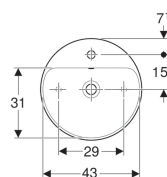

Umyvadlo na desku Geberit VariForm, kulaté, s plochou s otvorem pro armaturu

Obrázek s příkladem

Účel použití

- Pro montáž na pracovní desky

Vlastnosti

- Vhodné pro veškerý koupelnový nábytek VariForm
- Kulaté

- Jednoduchá montáž díky dodané výřezové šabloně

Technické údaje

Materiál | Jemný žáruvzdorný jíł

Obsah dodávky

- Upevňovací materiál

Pol. č.	Barva / povrch	D	Přepad	H	
500.769.01.2	Bílá	45 cm	Viditelně	15.8 cm	Nové
500.770.01.2	Bílá	45 cm	Bez	15.8 cm	Nové