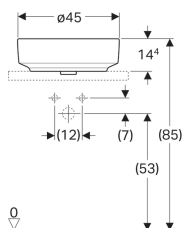

Umyvadlo na desku Geberit VariForm, kulaté, s plochou s otvorem pro armaturu

Obrázek s příkladem

Účel použití

- Pro montáž na pracovní desky

Vlastnosti

- Vhodné pro veškerý koupelnový nábytek VariForm
- Kulaté

- Jednoduchá montáž díky dodané výřezové šabloně

Technické údaje

Materiál | Jemný žáruvzdorný jíł

Obsah dodávky

- Upevňovací materiál

Pol. č.	Barva / povrch	D	Přepad	H	
500.769.01.2	Bílá	45 cm	Viditelně	15.8 cm	Nové
500.770.01.2	Bílá	45 cm	Bez	15.8 cm	Nové