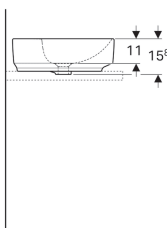

Umyvadlo na desku Geberit VariForm, kulaté, s plochou s otvorem pro armaturu

Obrázek s příkladem

Účel použití

- Pro montáž na pracovní desky

Vlastnosti

- Vhodné pro veškerý koupelnový nábytek VariForm
- Kulaté

- Jednoduchá montáž díky dodané výřezové šabloně

Technické údaje

Materiál | Jemný žáruvzdorný jíł

Obsah dodávky

- Upevňovací materiál

Pol. č.	Barva / povrch	D	Přepad	H	
500.769.01.2	Bílá	45 cm	Viditelně	15.8 cm	Nové
500.770.01.2	Bílá	45 cm	Bez	15.8 cm	Nové