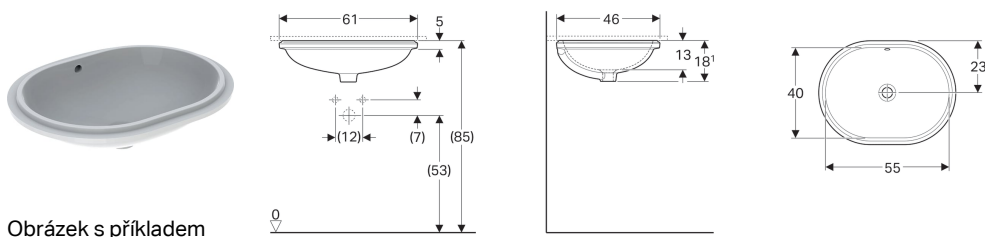

Vestavné umyvadlo Geberit VariForm, eliptické

Obrázek s příkladem

Účel použití

- Pro montáž do desek pro umyvadla

Vlastnosti

- Eliptická
- Jednoduchá montáž díky dodané výřezové šabloně

Technické údaje

Materiál | Sanitární keramika

Obsah dodávky

- Upevňovací materiál

Pol. č.	Barva / povrch	Přepad	B	B1	H	T	T1	
500.756.01.2	Bílá	Viditelně	61 cm	55 cm	18.1 cm	46 cm	40 cm	Nové
500.758.01.2	Bílá	Bez	61 cm	55 cm	18.1 cm	46 cm	40 cm	Nové