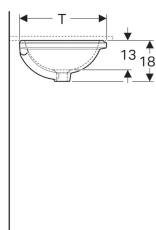

Vestavné umyvadlo Geberit VariForm, oválné

Obrázek s příkladem

Účel použití

- Pro montáž do desek pro umyvadla

Vlastnosti

- Ovál
- Jednoduchá montáž díky dodané výřezové šabloně

Technické údaje

Materiál | Sanitární keramika

Obsah dodávky

- Upevňovací materiál

Pol. č.	Barva / povrch	Přepad	B	B1	H	T	T1	T2	
500.748.01.2	Bílá	Viditelně	48 cm	42 cm	18.1 cm	42 cm	33 cm	19.5 cm	Nové
500.750.01.2	Bílá	Bez	48 cm	42 cm	18.1 cm	42 cm	33 cm	19.5 cm	Nové
500.752.01.2	Bílá	Viditelně	56 cm	50 cm	18.1 cm	46 cm	40 cm	23 cm	Nové
500.754.01.2	Bílá	Bez	56 cm	50 cm	18.1 cm	46 cm	40 cm	23 cm	Nové