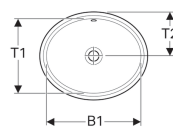

Vestavné umyvadlo Geberit VariForm, oválné

Obrázek s příkladem

Účel použití

- Pro montáž do desek pro umyvadla

Vlastnosti

- Ovál
- Jednoduchá montáž díky dodané výřezové šabloně

Technické údaje

Materiál | Sanitární keramika

Obsah dodávky

- Upevňovací materiál

Pol. č.	Barva / povrch	Přepad	B	B1	H	T	T1	T2	
500.748.01.2	Bílá	Viditelně	48 cm	42 cm	18.1 cm	42 cm	33 cm	19.5 cm	Nové
500.750.01.2	Bílá	Bez	48 cm	42 cm	18.1 cm	42 cm	33 cm	19.5 cm	Nové
500.752.01.2	Bílá	Viditelně	56 cm	50 cm	18.1 cm	46 cm	40 cm	23 cm	Nové
500.754.01.2	Bílá	Bez	56 cm	50 cm	18.1 cm	46 cm	40 cm	23 cm	Nové