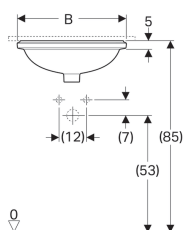

Vestavné umyvadlo Geberit VariForm, oválné

Obrázek s příkladem

Účel použití

- Pro montáž do desek pro umyvadla

Vlastnosti

- Ovál
- Jednoduchá montáž díky dodané výřezové šabloně

Technické údaje

Materiál | Sanitární keramika

Obsah dodávky

- Upevňovací materiál

Pol. č.	Barva / povrch	Přepad	B	B1	H	T	T1	T2	
500.748.01.2	Bílá	Viditelně	48 cm	42 cm	18.1 cm	42 cm	33 cm	19.5 cm	Nové
500.750.01.2	Bílá	Bez	48 cm	42 cm	18.1 cm	42 cm	33 cm	19.5 cm	Nové
500.752.01.2	Bílá	Viditelně	56 cm	50 cm	18.1 cm	46 cm	40 cm	23 cm	Nové
500.754.01.2	Bílá	Bez	56 cm	50 cm	18.1 cm	46 cm	40 cm	23 cm	Nové