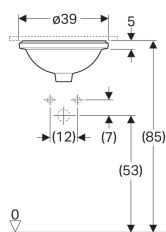

Vestavné umyvadlo Geberit VariForm, kulaté

Obrázek s příkladem

Účel použití

- Pro montáž do desek pro umyvadla

Vlastnosti

- Kulaté
- Jednoduchá montáž díky dodané výřezové šabloně

Technické údaje

Materiál | Sanitární keramika

Obsah dodávky

- Upevňovací materiál

Pol. č.	Barva / povrch	D	Přepad	H	
500.744.01.2	Bílá	39 cm	Viditelně	18.1 cm	Nové
500.746.01.2	Bílá	39 cm	Bez	18.1 cm	Nové

Příslušenství

- Odtokový ventil Geberit neuzavíratelný