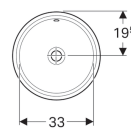

Vestavné umyvadlo Geberit VariForm, kulaté

Obrázek s příkladem

Účel použití

- Pro montáž do desek pro umyvadla

Vlastnosti

- Kulaté
- Jednoduchá montáž díky dodané výřezové šabloně

Technické údaje

Materiál | Sanitární keramika

Obsah dodávky

- Upevňovací materiál

Pol. č.	Barva / povrch	D	Přepad	H	
500.744.01.2	Bílá	39 cm	Viditelně	18.1 cm	Nové
500.746.01.2	Bílá	39 cm	Bez	18.1 cm	Nové

Příslušenství

- Odtokový ventil Geberit neuzavíratelný