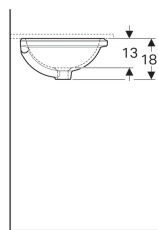

Vestavné umyvadlo Geberit VariForm, kulaté

Obrázek s příkladem

Účel použití

- Pro montáž do desek pro umyvadla

Vlastnosti

- Kulaté
- Jednoduchá montáž díky dodané výřezové šabloně

Technické údaje

Materiál | Sanitární keramika

Obsah dodávky

- Upevňovací materiál

Pol. č.	Barva / povrch	D	Přepad	H	
500.744.01.2	Bílá	39 cm	Viditelně	18.1 cm	Nové
500.746.01.2	Bílá	39 cm	Bez	18.1 cm	Nové

Příslušenství

- Odtokový ventil Geberit neuzavíratelný