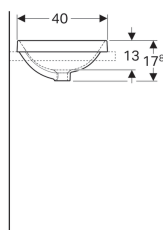

Zápustné umyvadlo Geberit VariForm, pravoúhlé

Obrázek s příkladem

Účel použití

- Pro montáž do desek pro umyvadla

Vlastnosti

- Obdélníková

- Jednoduchá montáž díky dodané výřezové šabloně

Technické údaje

Materiál | Jemný žáruvzdorný jíł

Pol. č.	Barva / povrch	Přepad	B	H	T	
500.736.01.2	Bílá	Viditelně	55 cm	17.8 cm	40 cm	Nové
500.738.01.2	Bílá	Bez	55 cm	17.8 cm	40 cm	Nové

Příslušenství

- Odtokový ventil Geberit neuzavíratelný

- Modely bez přepadu jsou vyráběny na zakázku. Dodací lhůta: do 10 týdnů