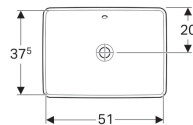

Zápustné umyvadlo Geberit VariForm, pravoúhlé

Obrázek s příkladem

Účel použití

- Pro montáž do desek pro umyvadla

Vlastnosti

- Obdélníková

- Jednoduchá montáž díky dodané výřezové šabloně

Technické údaje

Materiál | Jemný žáruvzdorný jíł

Pol. č.	Barva / povrch	Přepad	B	H	T	
500.736.01.2	Bílá	Viditelně	55 cm	17.8 cm	40 cm	Nové
500.738.01.2	Bílá	Bez	55 cm	17.8 cm	40 cm	Nové

Příslušenství

- Odtokový ventil Geberit neuzavíratelný

- Modely bez přepadu jsou vyráběny na zakázku. Dodací lhůta: do 10 týdnů