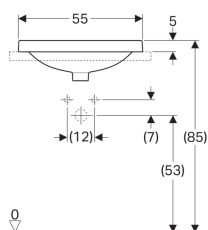

Zápustné umyvadlo Geberit VariForm, pravoúhlé

Obrázek s příkladem

Účel použití

- Pro montáž do desek pro umyvadla

Vlastnosti

- Obdélníková

- Jednoduchá montáž díky dodané výřezové šabloně

Technické údaje

Materiál | Jemný žáruvzdorný jíł

Pol. č.	Barva / povrch	Přepad	B	H	T	
500.736.01.2	Bílá	Viditelně	55 cm	17.8 cm	40 cm	Nové
500.738.01.2	Bílá	Bez	55 cm	17.8 cm	40 cm	Nové

Příslušenství

- Odtokový ventil Geberit neuzavíratelný

- Modely bez přepadu jsou vyráběny na zakázku. Dodací lhůta: do 10 týdnů