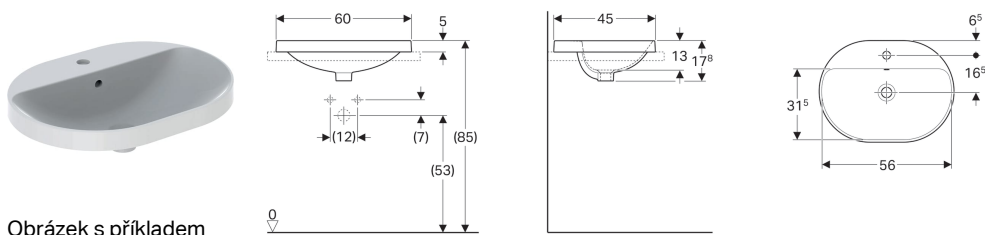

## Zápustné umyvadlo Geberit VariForm, eliptické, s plochou s otvorem pro armaturu

Obrázek s příkladem

### Účel použití

- Pro montáž do desek pro umyvadla

### Vlastnosti

- Eliptická

- Jednoduchá montáž díky dodané výřezové šabloně

### Technické údaje

Materiál | Sanitární keramika

Pol. č.	Barva / povrch	Přepad	B	H	T	
500.732.01.2	Bílá	Viditelně	60 cm	17.8 cm	45 cm	Nové
500.734.01.2	Bílá	Bez	60 cm	17.8 cm	45 cm	Nové