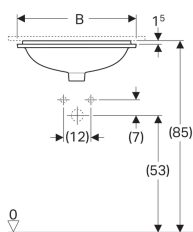

Vestavné umyvadlo Geberit VariForm, pravoúhlé

Obrázek s příkladem

Účel použití

- Pro montáž do desek pro umyvadla

Vlastnosti

- Obdélníková
- Jednoduchá montáž díky dodané výřezové šabloně

Technické údaje

Materiál | Sanitární keramika

Obsah dodávky

- Upevňovací materiál

Pol. č.	Barva / povrch	Přepad	B	B1	H	T	T1	T2	
500.760.01.2	Bílá	Viditelně	53 cm	45 cm	17.8 cm	44 cm	35 cm	22 cm	Nové
500.762.01.2	Bílá	Bez	53 cm	45 cm	17.8 cm	44 cm	35 cm	22 cm	Nové
500.764.01.2	Bílá	Viditelně	58 cm	50 cm	17.8 cm	49 cm	40 cm	24.5 cm	Nové
500.766.01.2	Bílá	Bez	58 cm	50 cm	17.8 cm	49 cm	40 cm	24.5 cm	Nové