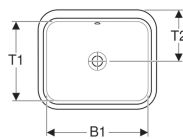

Vestavné umyvadlo Geberit VariForm, pravoúhlé

Obrázek s příkladem

Účel použití

- Pro montáž do desek pro umyvadla

Vlastnosti

- Obdélníková
- Jednoduchá montáž díky dodané výřezové šabloně

Technické údaje

Materiál | Sanitární keramika

Obsah dodávky

- Upevňovací materiál

Pol. č.	Barva / povrch	Přepad	B	B1	H	T	T1	T2	
500.760.01.2	Bílá	Viditelně	53 cm	45 cm	17.8 cm	44 cm	35 cm	22 cm	Nové
500.762.01.2	Bílá	Bez	53 cm	45 cm	17.8 cm	44 cm	35 cm	22 cm	Nové
500.764.01.2	Bílá	Viditelně	58 cm	50 cm	17.8 cm	49 cm	40 cm	24.5 cm	Nové
500.766.01.2	Bílá	Bez	58 cm	50 cm	17.8 cm	49 cm	40 cm	24.5 cm	Nové