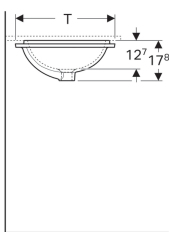

Vestavné umyvadlo Geberit VariForm, pravoúhlé

Obrázek s příkladem

Účel použití

- Pro montáž do desek pro umyvadla

Vlastnosti

- Obdélníková
- Jednoduchá montáž díky dodané výřezové šabloně

Technické údaje

Materiál | Sanitární keramika

Obsah dodávky

- Upevňovací materiál

Pol. č.	Barva / povrch	Přepad	B	B1	H	T	T1	T2	
500.760.01.2	Bílá	Viditelně	53 cm	45 cm	17.8 cm	44 cm	35 cm	22 cm	Nové
500.762.01.2	Bílá	Bez	53 cm	45 cm	17.8 cm	44 cm	35 cm	22 cm	Nové
500.764.01.2	Bílá	Viditelně	58 cm	50 cm	17.8 cm	49 cm	40 cm	24.5 cm	Nové
500.766.01.2	Bílá	Bez	58 cm	50 cm	17.8 cm	49 cm	40 cm	24.5 cm	Nové