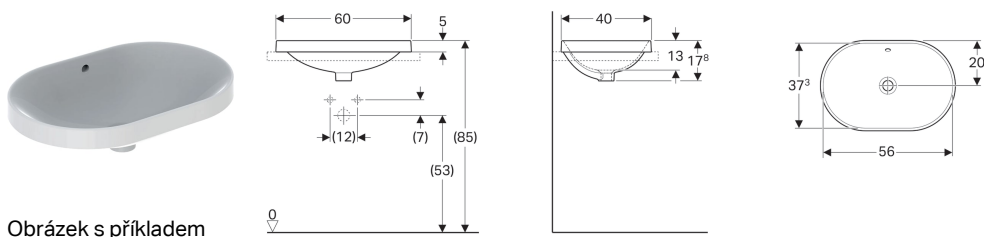

Zápustné umyvadlo Geberit VariForm, eliptické

Obrázek s příkladem

Účel použití

- Pro montáž do desek pro umyvadla

Vlastnosti

- Eliptická

- Jednoduchá montáž díky dodané výřezové šabloně

Technické údaje

Materiál | Sanitární keramika

Pol. č.	Barva / povrch	Přepad	B	H	T	
500.728.01.2	Bílá	Viditelně	60 cm	17.8 cm	40 cm	Nové
500.730.01.2	Bílá	Bez	60 cm	17.8 cm	40 cm	Nové

Příslušenství

- Odtokový ventil Geberit neuzavíratelný