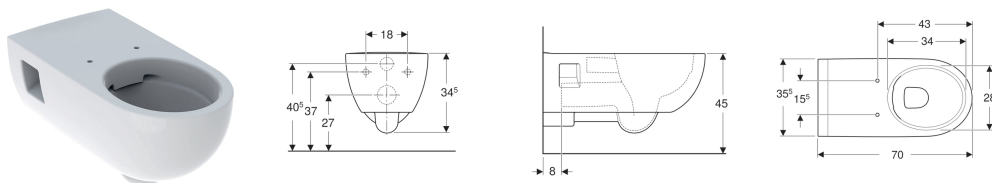

Závěsné WC Geberit Selnova Comfort s hlubokým splachováním, prodloužené vyložení, částečně uzavřený tvar, Rimfree

Obrázek s příkladem

Účel použití

- Pro splachovací nádržky pod omítku
- Pro tlakové splachovače

Vlastnosti

- Závěsná
- WC s hlubokým splachováním
- Rimfree
- Typ 1, objem velkého spláchnutí 6 / 5 l, podle EN 997
- Částečně uzavřený tvar

- Prodloužené vyložení

Technické údaje

Materiál | Sanitární keramika

Obsah dodávky

- Splachovací trubka prodloužená

Lze objednat dodatečně

- WC sedátko

Pol. č.	Barva / povrch	B	H	T	
500.693.01.2	Bílá	35.5 cm	34.5 cm	70 cm	datasheet:indicator-new

Příslušenství

- Upevňovací materiál Geberit pro závěsná WC a závěsné bidety

- V závislosti na montážní situaci bude pro montáž vždy požadována jedna přípojovací souprava Geberit pro závěsné WC, délka 30 cm