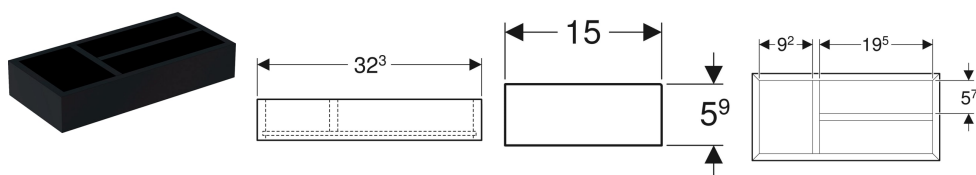

**Přihrádka do zásuvky Geberit, rozdělení ve tvaru T, pro horní zásuvku**

Obrázek s příkladem

**Vlastnosti**

- Rozdělení ve tvaru T

**Technické údaje**

Materiál | Vysoce komprimovaná třívrstvá dřevotřísková deska

Pol. č.	Barva/povrch	B	H	T	
500.678.00.1	Láva / Melamin strukturovaný	32.3 cm	5.9 cm	15 cm	Nové