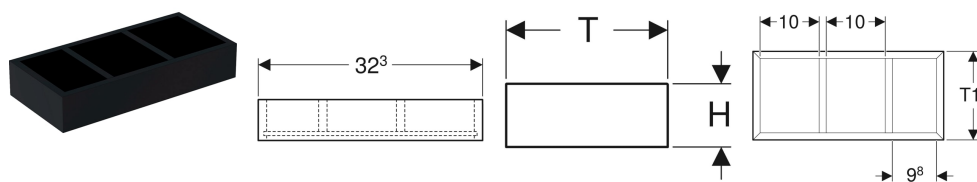

Geberit přihrádka do zásuvky nahoře, s dnem, rozdělení ve tvaru T

Obrázek s příkladem

Vlastnosti

- Rozdělení ve tvaru H

Technické údaje

Materiál | Vysoce komprimovaná třívrstvá dřevotřísková deska

Pol. č.	Barva/povrch	B	H	T	T1	
500.677.00.1	Láva / Melamin strukturovaný	32.3 cm	5.9 cm	15 cm	12.6 cm	Nové