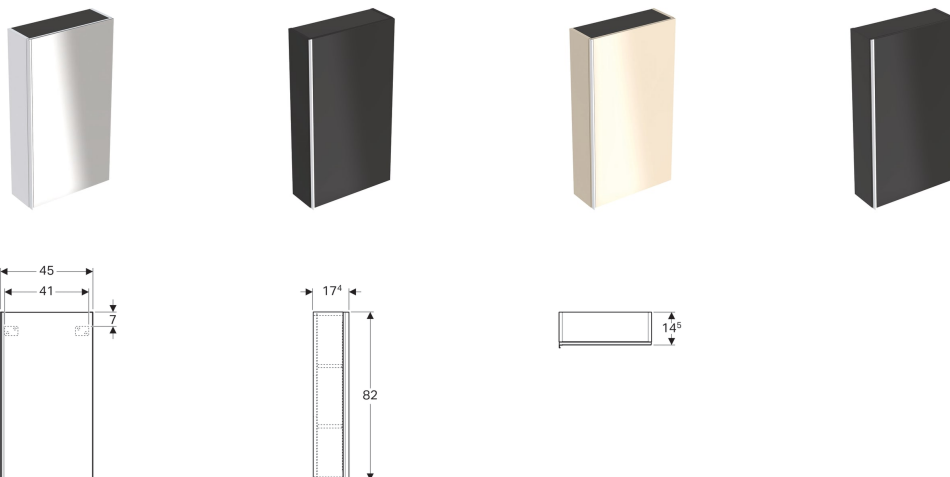

## Geberit Acanto závěsná skříňka s dvířky

### Vlastnosti

- Otevírání dvířek vpravo nebo vlevo

### Technické údaje

Materiál | Vysoce komprimovaná třívrstvá dřevotřísková deska

| Pol. č.      | Povrch/barva   | B     | H     | T       |     |
|--------------|--|-------|-------|---------|-----|
| 500.639.16.1 | Korpus: lakovaný matný / černý<br>Dveře: sklo lesklé / černé               | 45 cm | 82 cm | 17.4 cm | NEW |
| 500.639.01.2 | Korpus: lakovaný s vysokým leskem / bílý<br>Dveře: sklo lesklé / bílé      | 45 cm | 82 cm | 17.4 cm | NEW |
| 500.639.JL.2 | Korpus: lakovaný matný / pískově šedý<br>Dveře: sklo lesklé / pískově šedé | 45 cm | 82 cm | 17.4 cm | NEW |
| 500.639.JK.2 | Korpus: lakovaný matný / lávový<br>Dveře: sklo lesklé / lávové             | 45 cm | 82 cm | 17.4 cm | NEW |