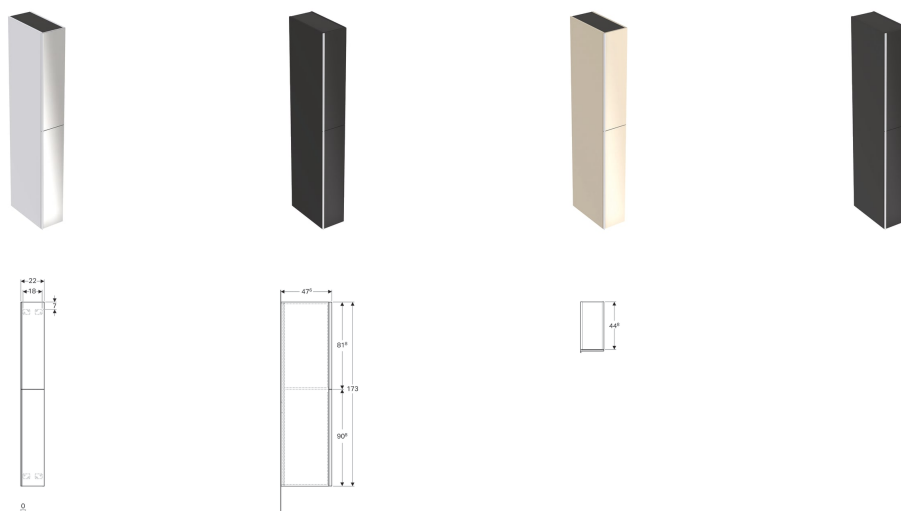

Geberit Acanto vysoká skříň se dvěma zásuvkami

Vlastnosti

- Zásuvka s tichým dovíráním

Obsah dodávky

- Upevňovací materiál

Technické údaje

Materiál | Vysoce komprimovaná třívrstvá dřevotřísková deska

Pol. č.	Povrch/barva	B	H	T	
500.638.16.1	Korpus: lakovaný matný / černý Výsuvy: sklo lesklé / černé	22 cm	173 cm	47.6 cm	NEW
500.638.01.2	Korpus: lakovaný s vysokým leskem / bílý Výsuvy: sklo lesklé / bílé	22 cm	173 cm	47.6 cm	NEW
500.638.JK.2	Korpus: lakovaný matný / lávový Výsuvy: sklo lesklé / lávové	22 cm	173 cm	47.6 cm	NEW
500.638.JL.2	Korpus: lakovaný matný / pískově šedý Výsuvy: sklo lesklé / pískově šedé	22 cm	173 cm	47.6 cm	NEW

Příslušenství

- Geberit Group magnetický držák
- Geberit Group zvětšovací zrcadlo
- Geberit Group háček na ručníky

- Náhrada za pol. č. 500.638.01.3, 500.638.01.4, 500.638.01.5, 500.638.JL.3, 500.638.JL.4, 500.638.JL.5, 500.638.JK.3, 500.638.JK.4, 500.638.JK.5, 500.638.16.2, 500.638.16.4, 500.638.16.5