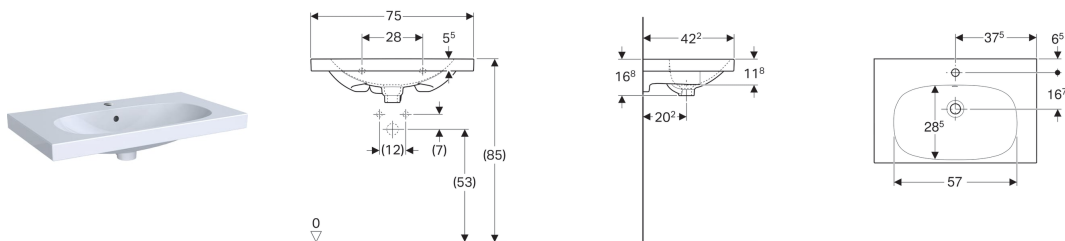

Geberit Acanto umyvadlo zkrácené vyložení, odkládací plocha

Vlastnosti

- Malé vyložení

Technické údaje

Materiál | Jemný žáruvzdorný jíl

Pol. č.	Povrch/barva	B	Šířka skříňky	H	T	Otvor pro baterii	Přepad	
500.632.01.8	KeraTect / Bílá	75 cm	74 cm	16.8 cm	42.2 cm	Uprostřed	Viditelně	NEW
500.632.01.2	Bílá	75 cm	74 cm	16.8 cm	42.2 cm	Uprostřed	Viditelně	NEW

Příslušenství

- Geberit zápachová uzávěrka s dělicí stěnou pro umyvadlo, vývod vodorovný