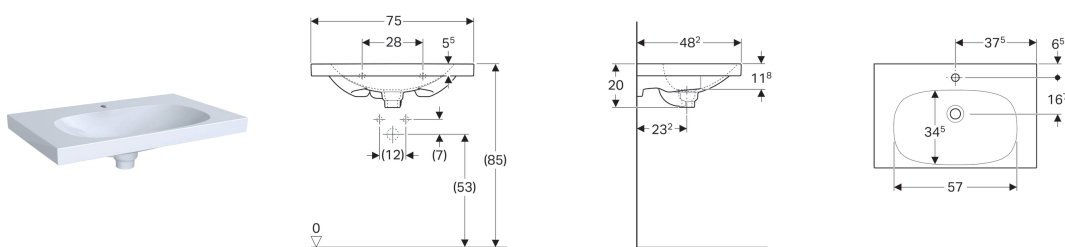

Geberit Acanto umyvadlo se skrytým přepadem, odkládací plochou a krytem odpadního ventilu

Vlastnosti

- Možnost kombinace se skříňkou pod umyvadlo

Obsah dodávky

- Kryt odpadního ventilu

Technické údaje

Materiál | Jemný žáruvzdorný jíł

Pol. č.	Povrch/barva	B	Šířka skříňky	H	T	Otvor pro baterii	Přepad	
500.630.01.8	KeraTect / Bílá	75 cm	74 cm	20 cm	48.2 cm	Uprostřed	Skrytý	NEW
500.630.01.2	Bílá	75 cm	74 cm	20 cm	48.2 cm	Uprostřed	Skrytý	NEW

Příslušenství

- Geberit zápachová uzávěrka s dělicí stěnou pro umyvadlo, vývod vodorovný