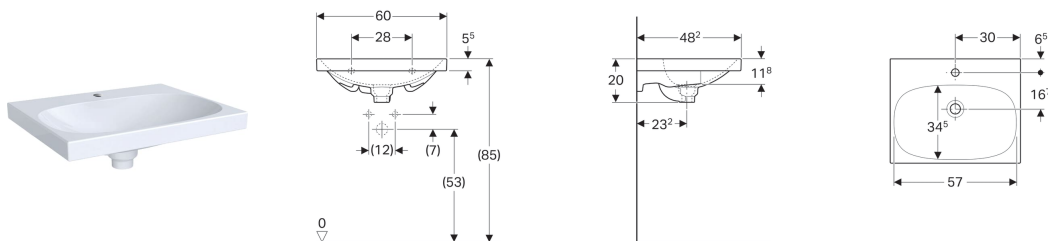

## Geberit Acanto umyvadlo se skrytým přepadem a krytem odpadního ventilu

### Vlastnosti

- Možnost kombinace se skříňkou pod umyvadlo

### Obsah dodávky

- Kryt odpadního ventilu

### Technické údaje

Materiál | Jemný žáruvzdorný jíł

Pol. č.	Povrch/barva	B	Šířka skříňky	H	T	Otvor pro baterii	Přepad	
500.629.01.8	KeraTect / Bílá	60 cm	59.5 cm	20 cm	48.2 cm	Uprostřed	Skrytý	NEW
500.629.01.2	Bílá	60 cm	59.5 cm	20 cm	48.2 cm	Uprostřed	Skrytý	NEW