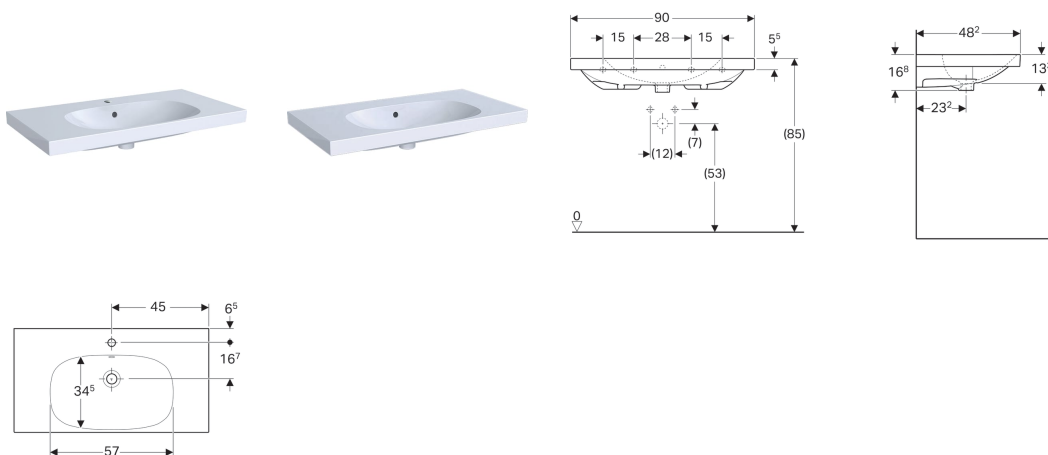

Geberit Acanto umyvadlo s odkládací plochou, jednoduché upevnění

Vlastnosti

- S odkládací plochou

Obsah dodávky

- Upevnění ke stěně typ EFF1

Technické údaje

Materiál | Jemný žáruvzdorný jíł

| Pol. č. | Povrch/barva | B | Šířka skříňky | H | T | Otvor pro baterii | Přepad | |
|--------------|-----------------|-------|---------------|---------|---------|-------------------|-----------|-----|
| 500.623.01.8 | KeraTect / Bílá | 90 cm | 89 cm | 16.8 cm | 48.2 cm | Uprostřed | Viditelně | NEW |
| 500.624.01.8 | KeraTect / Bílá | 90 cm | 89 cm | 16.8 cm | 48.2 cm | Bez | Viditelně | NEW |
| 500.624.01.2 | Bílá | 90 cm | 89 cm | 16.8 cm | 48.2 cm | Bez | Viditelně | NEW |
| 500.623.01.2 | Bílá | 90 cm | 89 cm | 16.8 cm | 48.2 cm | Uprostřed | Viditelně | NEW |

Příslušenství

- Geberit zápachová uzávěrka s dělicí stěnou pro umyvadlo, vývod vodorovný